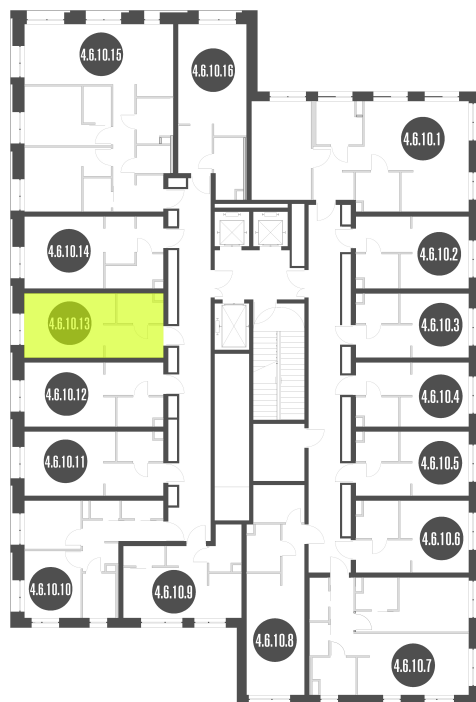

N'ICE LOFT

ЛОТ №4.6.10.13

10 ЭТАЖ

КОРПУС 4

nice-loft.ru   callcenter@coldy.ru   Автомобильный пр.4   +7 (495) 153 67 85

Любая информация, представленная в предложении, носит исключительно информационный характер и ни при каких условиях не является публичной офертой, определяемой положениями статьи 437 ГК РФ