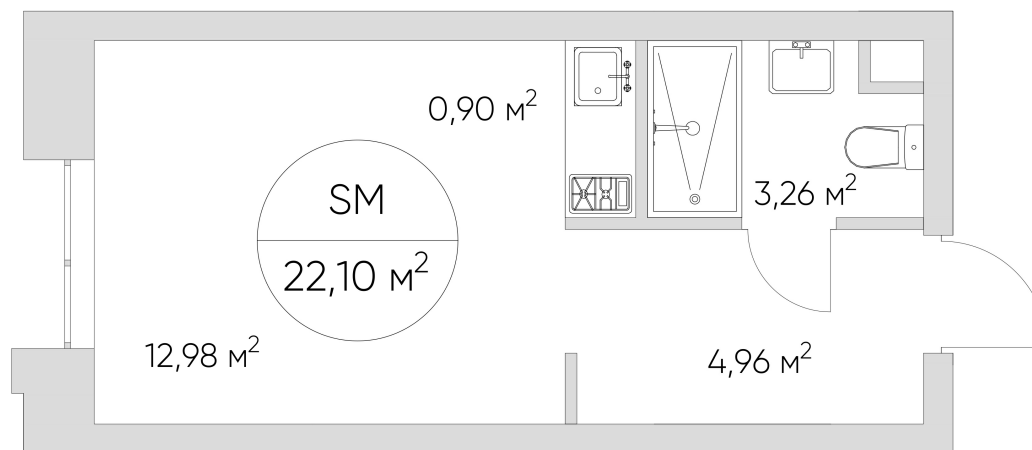

# N'ICE LOFT

ЛОТ №4.6.10.13

Этаж **10**  
Корпус **4**  
Площадь **22.1 кв.м.**

Стоимость **7 404 065 ₽**  
~~8 963 760 ₽~~

Цена действительна на 18.10.2024

[nice-loft.ru](http://nice-loft.ru) [callcenter@coldy.ru](mailto:callcenter@coldy.ru) Автомобильный пр.4 +7 (495) 153 67 85