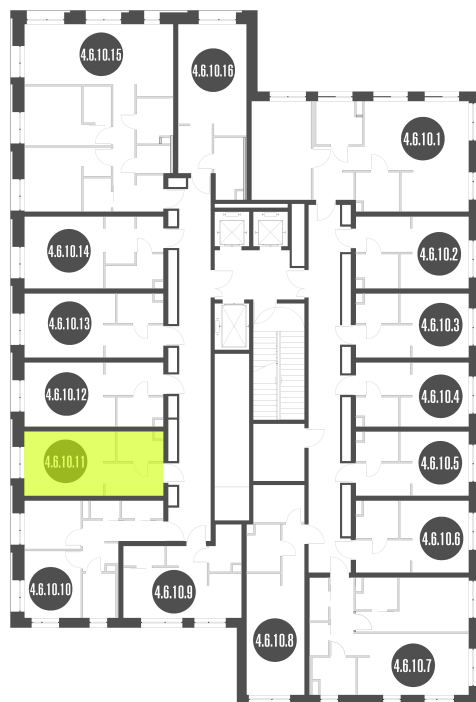

N'ICE LOFT

ЛОТ №4.6.10.11

10 ЭТАЖ

КОРПУС 4

nice-loft.ru   callcenter@coldy.ru   Автомобильный пр.4   +7 (495) 153 67 85

Любая информация, представленная в предложении, носит исключительно информационный характер и ни при каких условиях не является публичной офертой, определяемой положениями статьи 437 ГК РФ