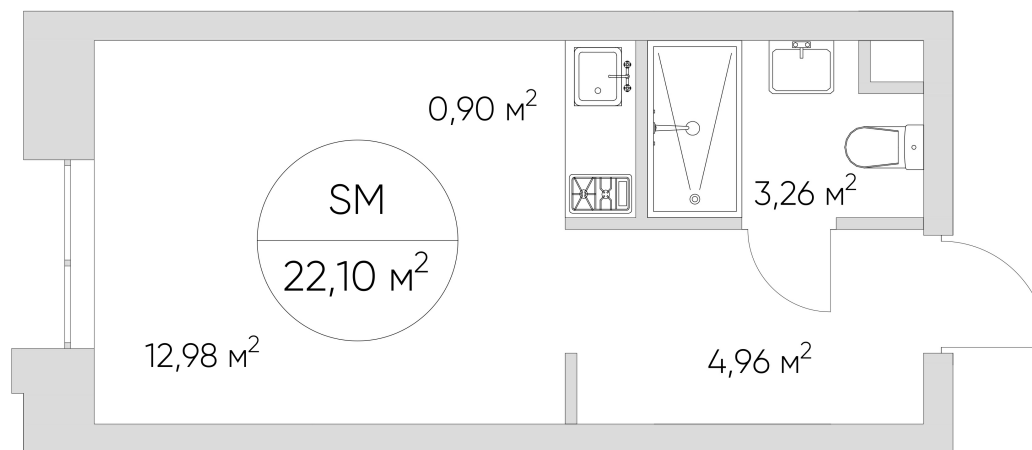

N'ICE LOFT

ЛОТ №4.6.10.11

Этаж **10**
Корпус **4**
Площадь **22.1 кв.м.**

Стоимость **7 338 349 ₹**
~~8 884 200 ₹~~

Цена действительна на 18.10.2024

nice-loft.ru callcenter@coldy.ru Автомобильный пр.4 +7 (495) 153 67 85