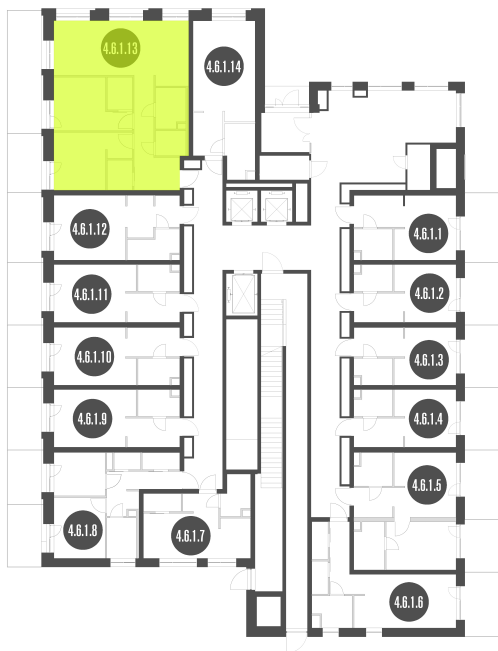

N'ICE LOFT

ЛОТ №4.6.1.13

1 ЭТАЖ

КОРПУС 4

nice-loft.ru   callcenter@coldy.ru   Автомобильный пр.4   +7 (495) 153 67 85

Любая информация, представленная в предложении, носит исключительно информационный характер и ни при каких условиях не является публичной офертой, определяемой положениями статьи 437 ГК РФ