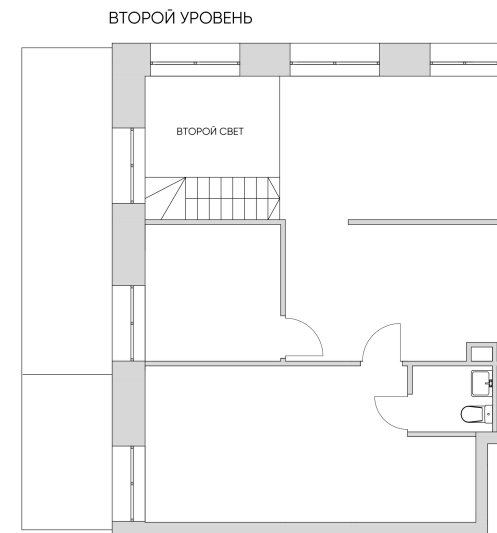

N'ICE LOFT

ЛОТ №4.6.1.13

Этаж **1**
Корпус **4**
Площадь **85.81 кв.м.**

Стоимость **19 978 284 ₪**
~~28 540 406 ₪~~

Цена действительна на 18.10.2024

nice-loft.ru callcenter@coldy.ru Автомобильный пр.4 +7 (495) 153 67 85