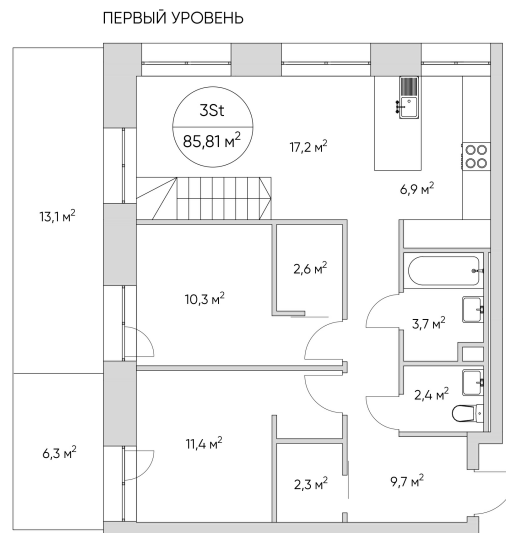

N'ICE LOFT

ЛОТ №4.6.1.13

Этаж **1**
Корпус **4**
Площадь **85.81 кв.м.**

Стоимость **19 978 284 ₪**
~~28 540 406 ₪~~

Цена действительна на 18.10.2024

nice-loft.ru callcenter@coldy.ru Автомобильный пр.4 +7 (495) 153 67 85