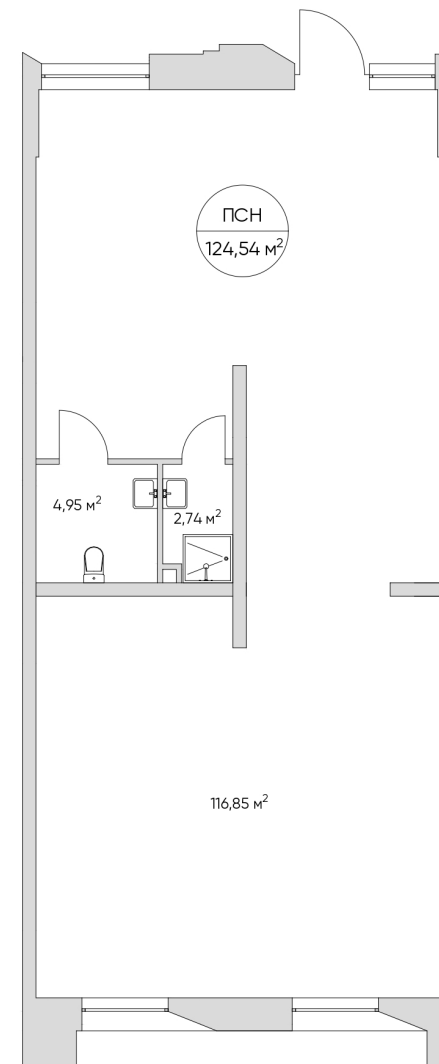

N'ICE LOFT

ЛОТ №4.ПСНЗ

Этаж **1**
Корпус **2**
Площадь **124.54 кв.м.**
Отделка **Без отделки**

Стоимость **58 495 441 ₹**
~~73 119 302 ₹~~

Цена действительна на 26.09.2023

nice-loft.ru callcenter@coldy.ru Автомобильный пр.4 +7 (495) 153 67 85