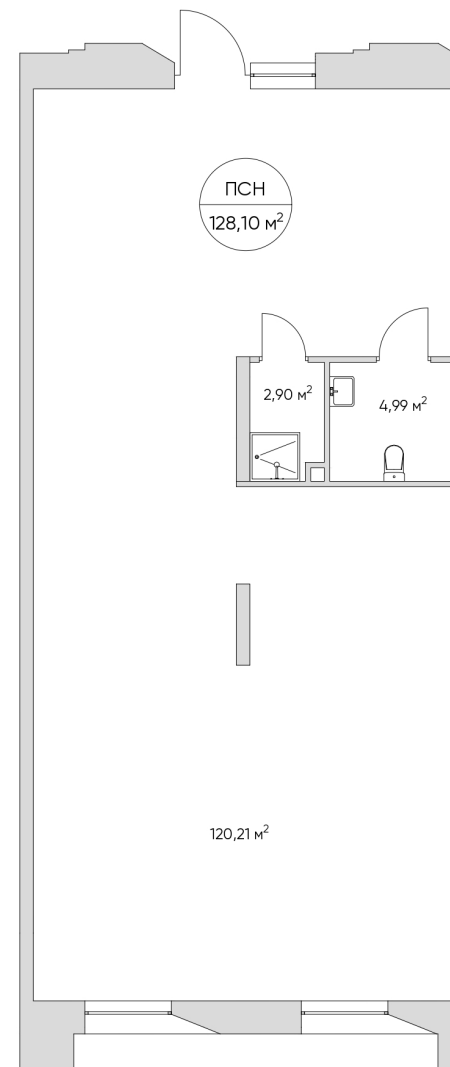

N'ICE LOFT

ЛОТ №3.ПСН5

Этаж **1**
Корпус **2**
Площадь **128.1 кв.м.**
Отделка **Без отделки**

Стоимость **74 949 644 ₽**

Цена действительна на 26.09.2023

nice-loft.ru callcenter@coldy.ru Автомобильный пр.4 +7 (495) 153 67 85