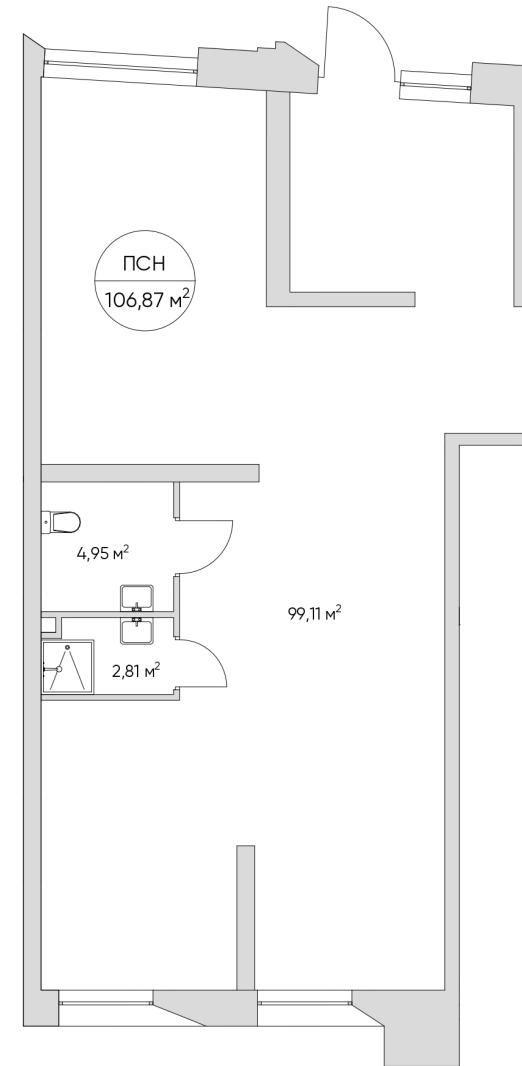

N'ICE LOFT

ЛОТ №3.ПСН2

Этаж **1**
Корпус **2**
Площадь **106.87 кв.м.**
Отделка **Нет**

Стоимость **63 820 947 ₺**

Цена действительна на 01.12.2022

nice-loft.ru callcenter@coldy.ru Автомобильный пр.4 +7 (495) 153 67 85