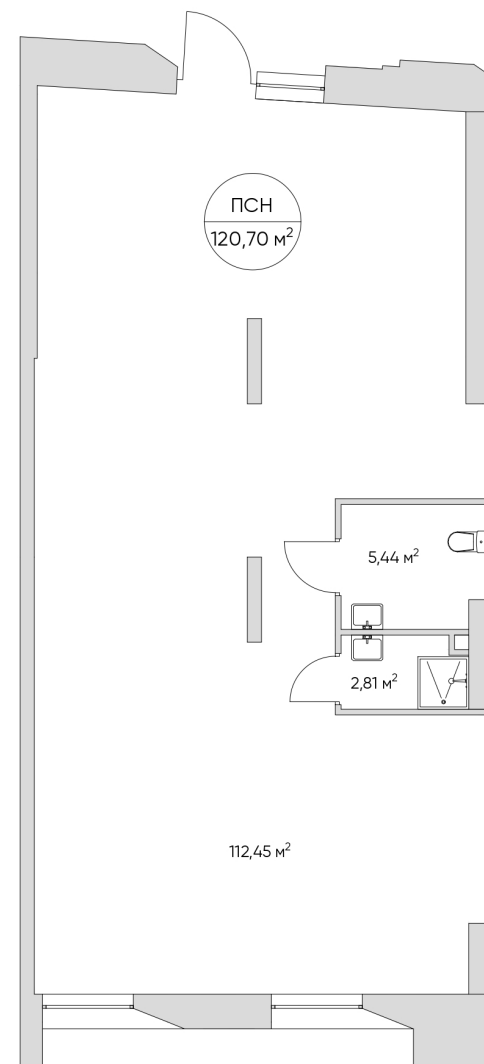

## ЛОТ №3.ПСН1

Этаж **1**  
Корпус **2**  
Площадь **120.7 кв.м.**  
Отделка **Без отделки**

Стоимость **71 128 872 ₹**

Цена действительна на 26.09.2023

[nice-loft.ru](http://nice-loft.ru) [callcenter@coldy.ru](mailto:callcenter@coldy.ru) Автомобильный пр.4 +7 (495) 153 67 85