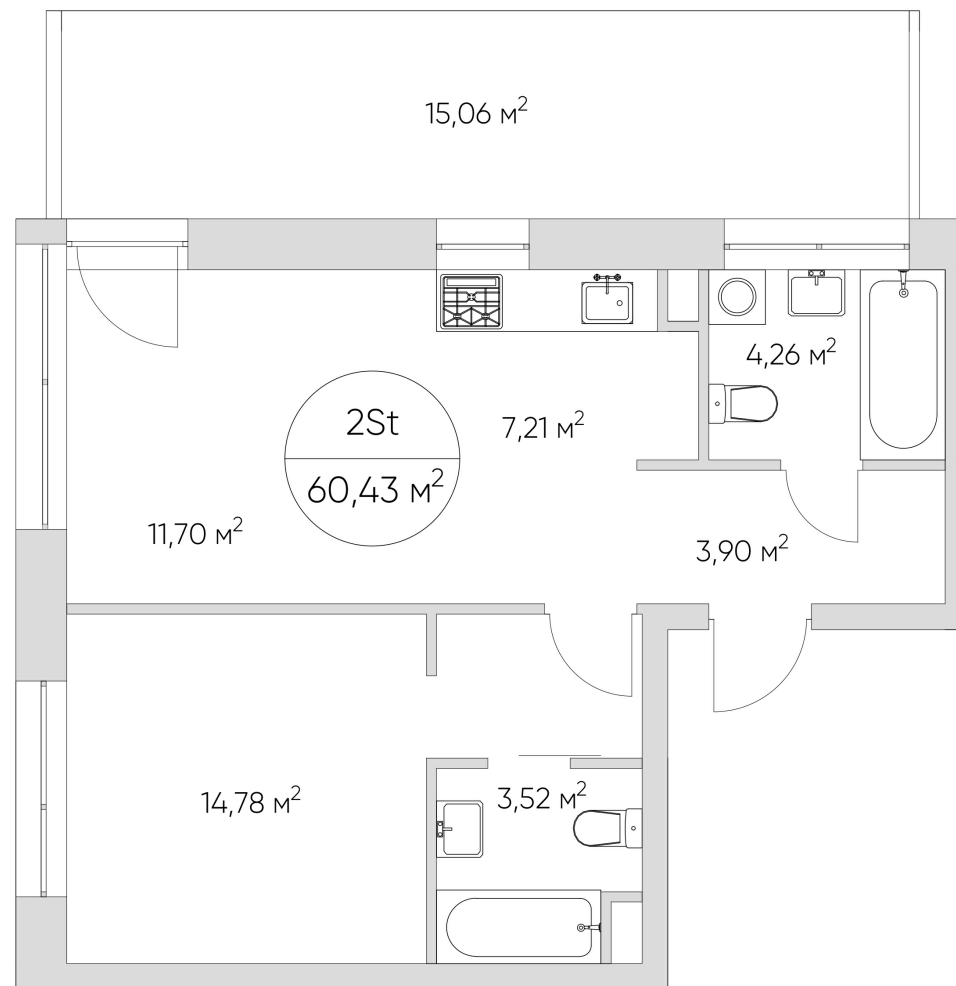

N'ICE LOFT

ЛОТ №3.5.9.8

Этаж **9**
Корпус **3**
Площадь **60.43 кв.м.**
Отделка **White box**

Стоимость **21 658 051 ₪**

Цена действительна на 01.12.2022

nice-loft.ru callcenter@coldy.ru Автомобильный пр.4 +7 (495) 153 67 85