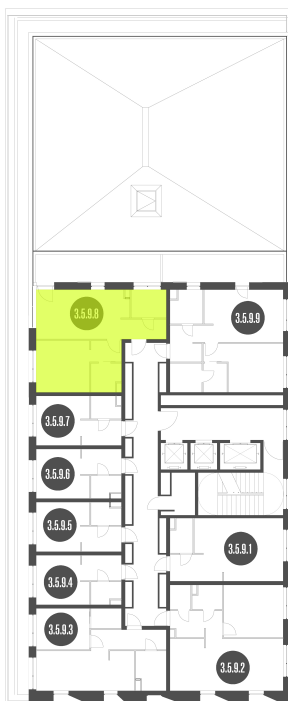

N'ICE LOFT

ЛОТ №3.5.9.8

9 ЭТАЖ

КОРПУС 3

nice-loft.ru   callcenter@coldy.ru   Автомобильный пр.4   +7 (495) 153 67 85

Любая информация, представленная в предложении, носит исключительно информационный характер и ни при каких условиях не является публичной офертой, определяемой положениями статьи 437 ГК РФ