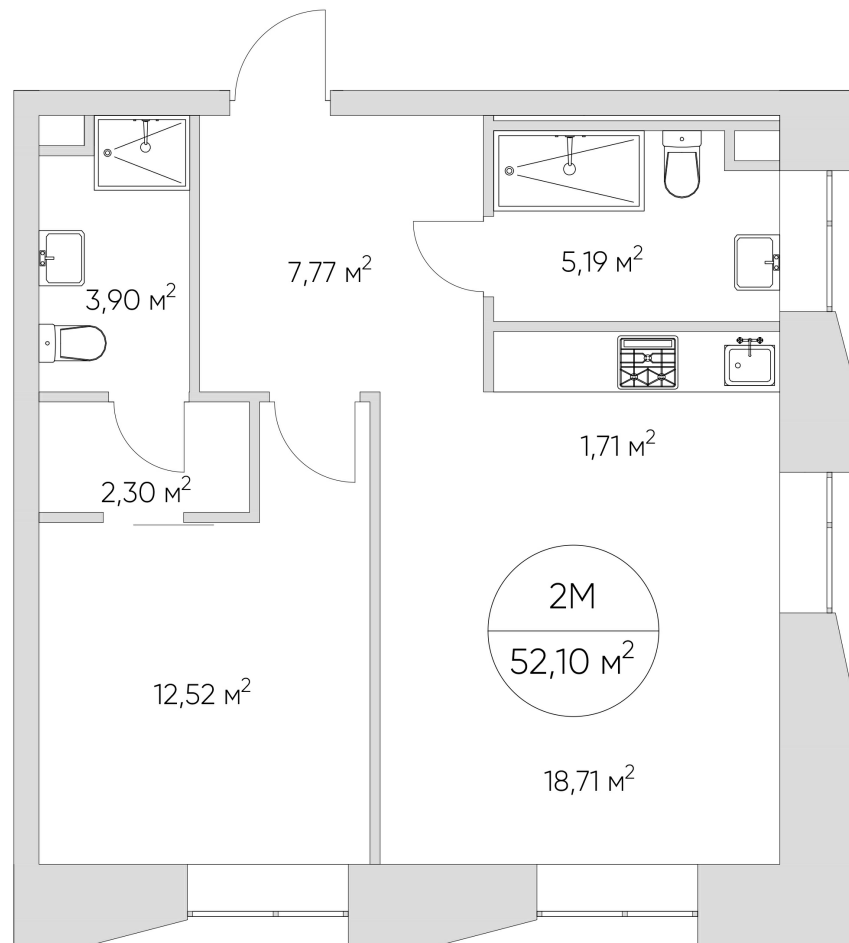

N'ICE LOFT

ЛОТ №1.1.10.7

Этаж **10**
Корпус **1**
Площадь **52.1 кв.м.**

Стоимость **15 474 452 ₪**
~~18 734 203 ₪~~

Цена действительна на 16.09.2024

nice-loft.ru callcenter@coldy.ru Автомобильный пр.4 +7 (495) 153 67 85