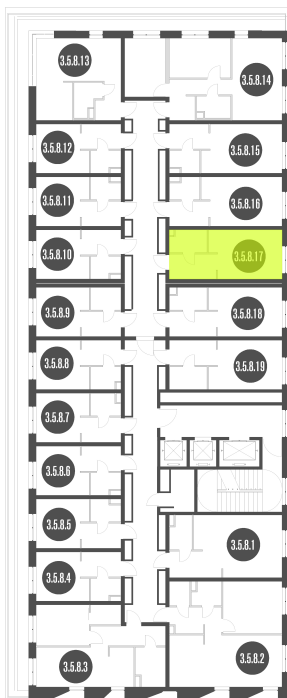

N'ICE LOFT

ЛОТ №3.5.8.17

8 ЭТАЖ

КОРПУС 3

nice-loft.ru   callcenter@coldy.ru   Автомобильный пр.4   +7 (495) 153 67 85

Любая информация, представленная в предложении, носит исключительно информационный характер и ни при каких условиях не является публичной офертой, определяемой положениями статьи 437 ГК РФ