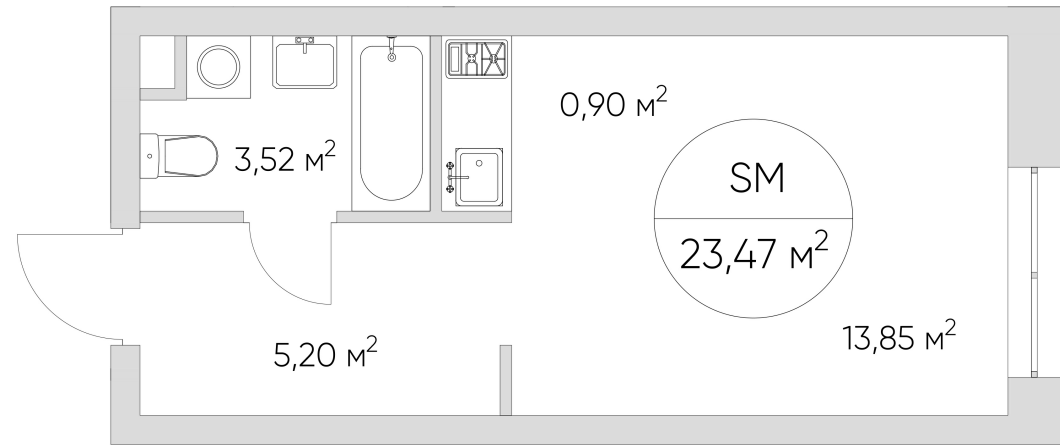

N'ICE LOFT

ЛОТ №3.5.8.17

Этаж **8**
Корпус **3**
Площадь **23.47 кв.м.**

Стоимость **8 289 905 ₽**
~~10 036 205 ₽~~

Цена действительна на 19.09.2024

nice-loft.ru callcenter@coldy.ru Автомобильный пр.4 +7 (495) 153 67 85