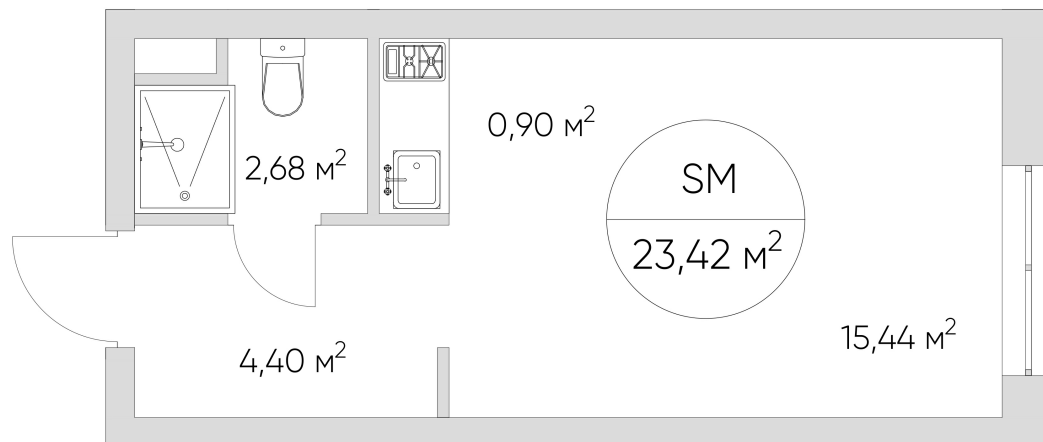

N'ICE LOFT

ЛОТ №3.5.8.16

Этаж **8**
Корпус **3**
Площадь **23.42 кв.м.**

Стоимость **7 587 077 ₽**
~~9 185 324 ₽~~

Цена действительна на 18.10.2024

nice-loft.ru callcenter@coldy.ru Автомобильный пр.4 +7 (495) 153 67 85