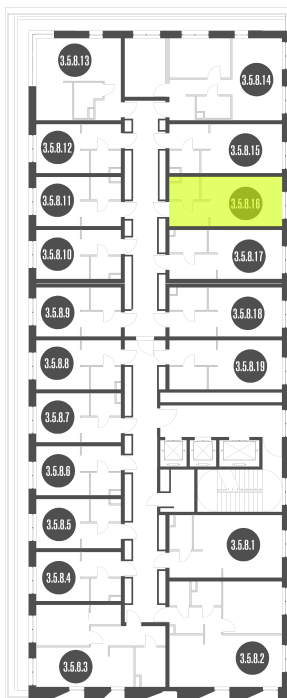

N'ICE LOFT

ЛОТ №3.5.8.16

8 ЭТАЖ

КОРПУС 3

nice-loft.ru   callcenter@coldy.ru   Автомобильный пр.4   +7 (495) 153 67 85

Любая информация, представленная в предложении, носит исключительно информационный характер и ни при каких условиях не является публичной офертой, определяемой положениями статьи 437 ГК РФ