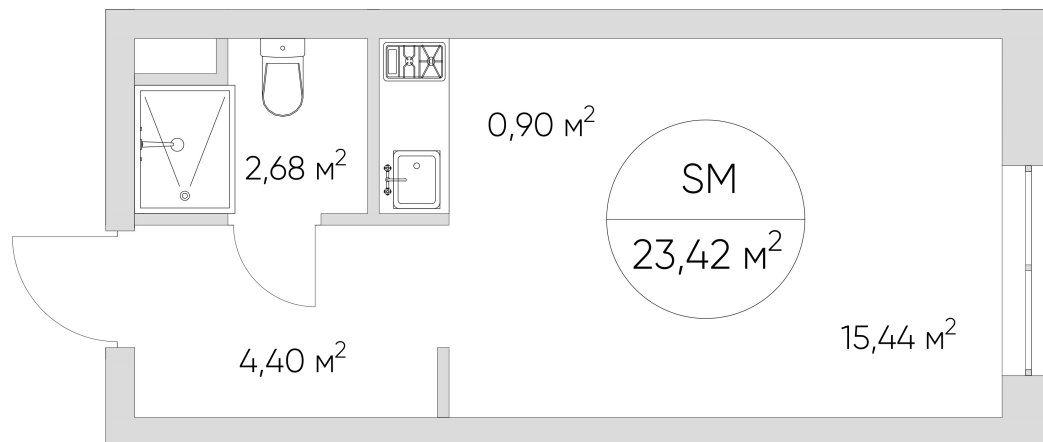

# N'ICE LOFT

ЛОТ №3.5.6.16

Этаж **6**  
Корпус **3**  
Площадь **23.42 кв.м.**

Стоимость **7 654 358 ₽**  
~~10 934 798 ₽~~

Цена действительна на 15.01.2025

[nice-loft.ru](http://nice-loft.ru) [callcenter@coldy.ru](mailto:callcenter@coldy.ru) Автомобильный пр.4 +7 (495) 153 67 85