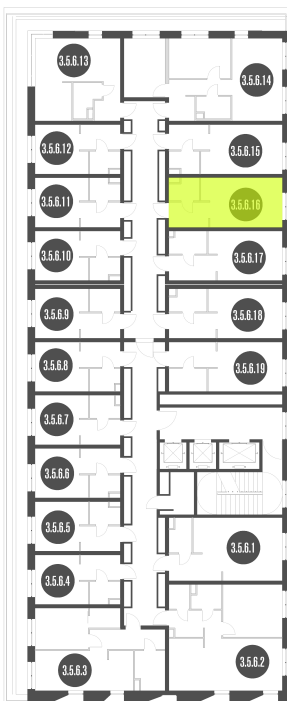

N'ICE LOFT

ЛОТ №3.5.6.16

6 ЭТАЖ

КОРПУС 3

nice-loft.ru   callcenter@coldy.ru   Автомобильный пр.4   +7 (495) 153 67 85

Любая информация, представленная в предложении, носит исключительно информационный характер и ни при каких условиях не является публичной офертой, определяемой положениями статьи 437 ГК РФ