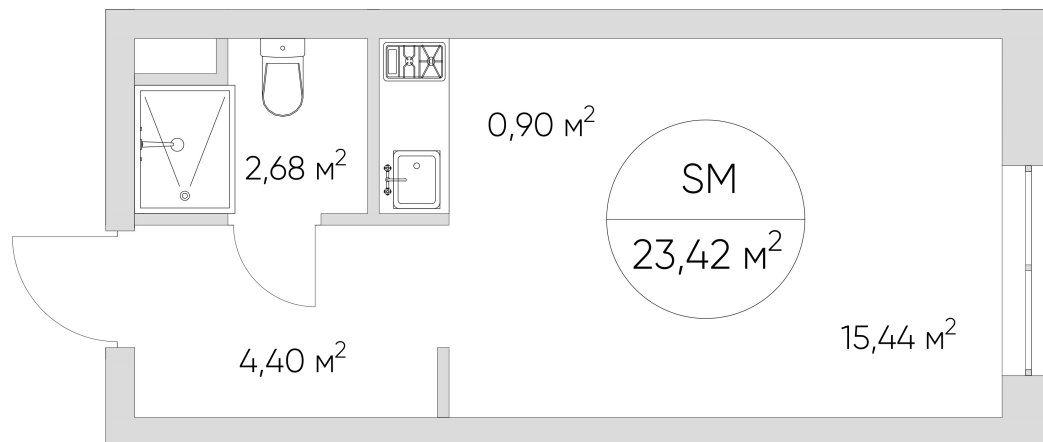

# N'ICE LOFT

ЛОТ №3.5.6.16

Этаж **6**  
Корпус **3**  
Площадь **23.42 кв.м.**

Стоимость **7 576 357 ₽**  
~~9 172 345 ₽~~

Цена действительна на 16.09.2024

[nice-loft.ru](http://nice-loft.ru) [callcenter@coldy.ru](mailto:callcenter@coldy.ru) Автомобильный пр.4 +7 (495) 153 67 85