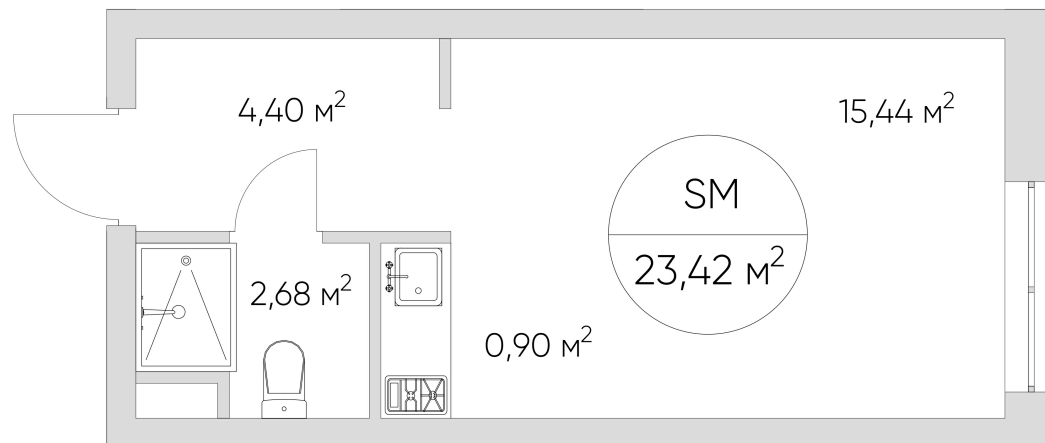

N'ICE LOFT

ЛОТ №3.5.5.15

Этаж **5**
Корпус **3**
Площадь **23.42 кв.м.**

Стоимость **7 529 759 ₹**
~~9 115 931 ₹~~

Цена действительна на 08.09.2024

nice-loft.ru callcenter@coldy.ru Автомобильный пр.4 +7 (495) 153 67 85

Любая информация, представленная в предложении, носит исключительно информационный характер и ни при каких условиях не является публичной офертой, определяемой положениями статьи 437 ГК РФ