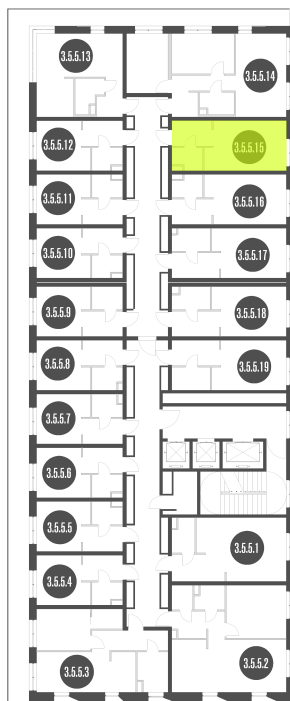

N'ICE LOFT

ЛОТ №3.5.5.15

5 ЭТАЖ

КОРПУС 3

nice-loft.ru   callcenter@coldy.ru   Автомобильный пр.4   +7 (495) 153 67 85

Любая информация, представленная в предложении, носит исключительно информационный характер и ни при каких условиях не является публичной офертой, определяемой положениями статьи 437 ГК РФ