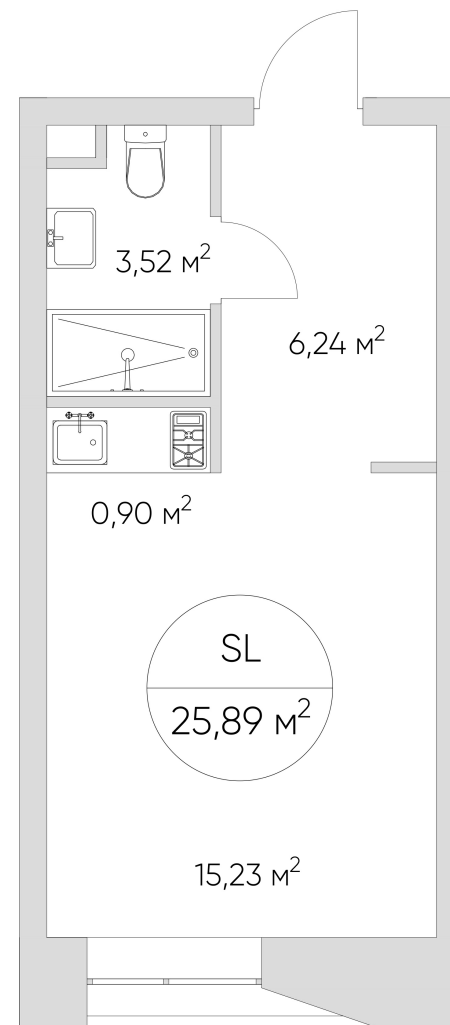

N'ICE LOFT

ЛОТ №1.1.3.15

Этаж **3**
Корпус **1**
Площадь **25.89 кв.м.**

Стоимость **7 910 363 ₽**
~~9 576 711 ₽~~

Цена действительна на 18.10.2024

nice-loft.ru callcenter@coldy.ru Автомобильный пр.4 +7 (495) 153 67 85