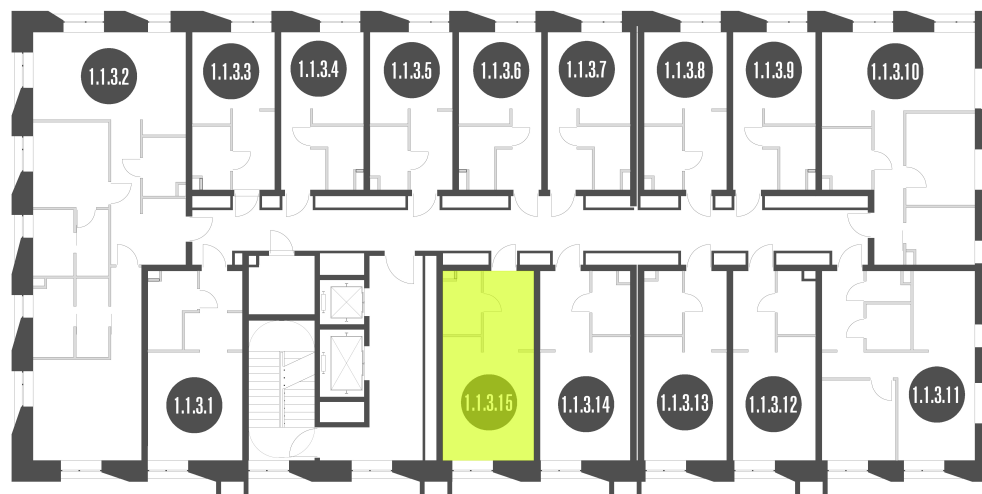

N'ICE LOFT

ЛОТ №1.1.3.15

3 ЭТАЖ

КОРПУС 1

nice-loft.ru   callcenter@coldy.ru   Автомобильный пр.4   +7 (495) 153 67 85

Любая информация, представленная в предложении, носит исключительно информационный характер и ни при каких условиях не является публичной офертой, определяемой положениями статьи 437 ГК РФ