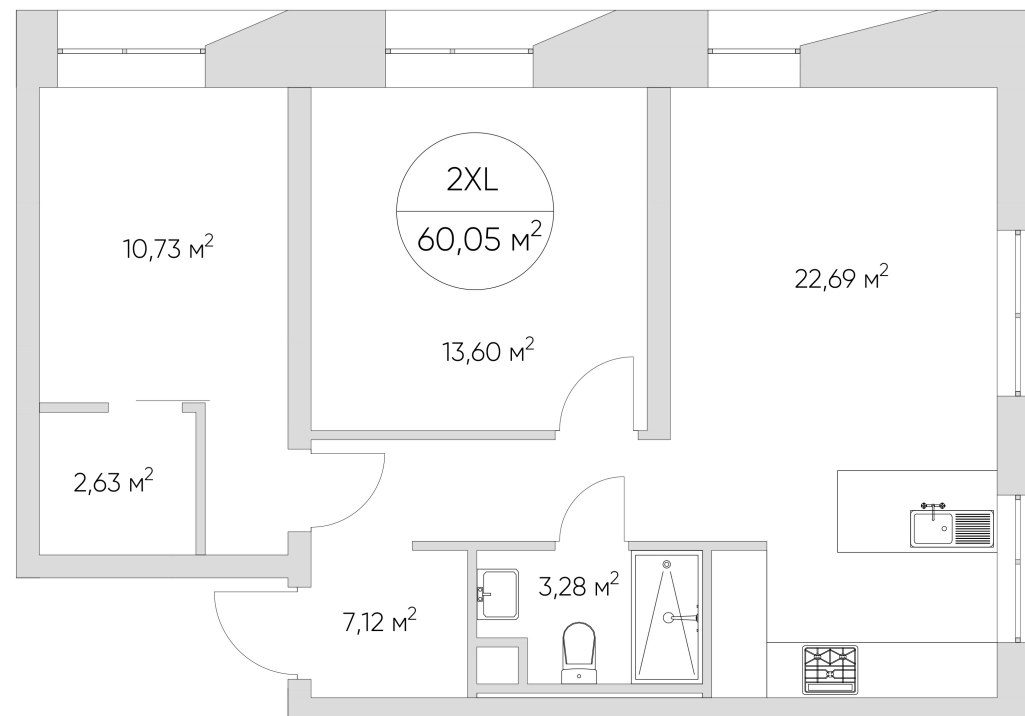

N'ICE LOFT

ЛОТ №3.5.4.14

Этаж **4**
Корпус **3**
Площадь **60.05 кв.м.**

Стоимость **12 955 187 ₺**
18 507 410 ₺

Цена действительна на 22.12.2024

nice-loft.ru callcenter@coldy.ru Автомобильный пр.4 +7 (495) 153 67 85