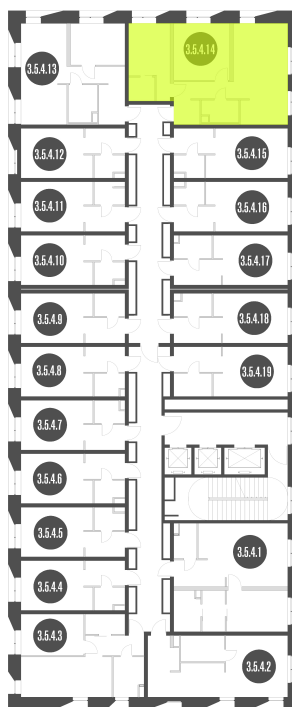

N'ICE LOFT

ЛОТ №3.5.4.14

4 ЭТАЖ

КОРПУС 3

nice-loft.ru   callcenter@coldy.ru   Автомобильный пр.4   +7 (495) 153 67 85

Любая информация, представленная в предложении, носит исключительно информационный характер и ни при каких условиях не является публичной офертой, определяемой положениями статьи 437 ГК РФ