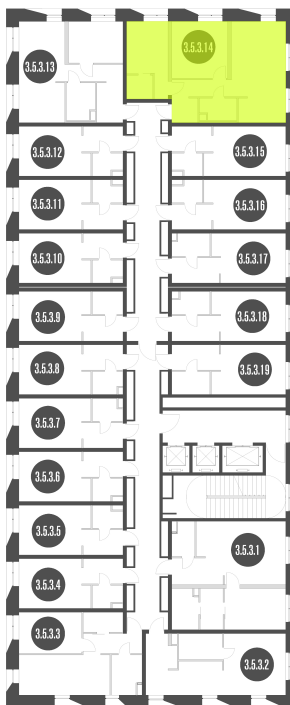

N'ICE LOFT

ЛОТ №3.5.3.14

3 ЭТАЖ

КОРПУС 3

nice-loft.ru   callcenter@coldy.ru   Автомобильный пр.4   +7 (495) 153 67 85

Любая информация, представленная в предложении, носит исключительно информационный характер и ни при каких условиях не является публичной офертой, определяемой положениями статьи 437 ГК РФ