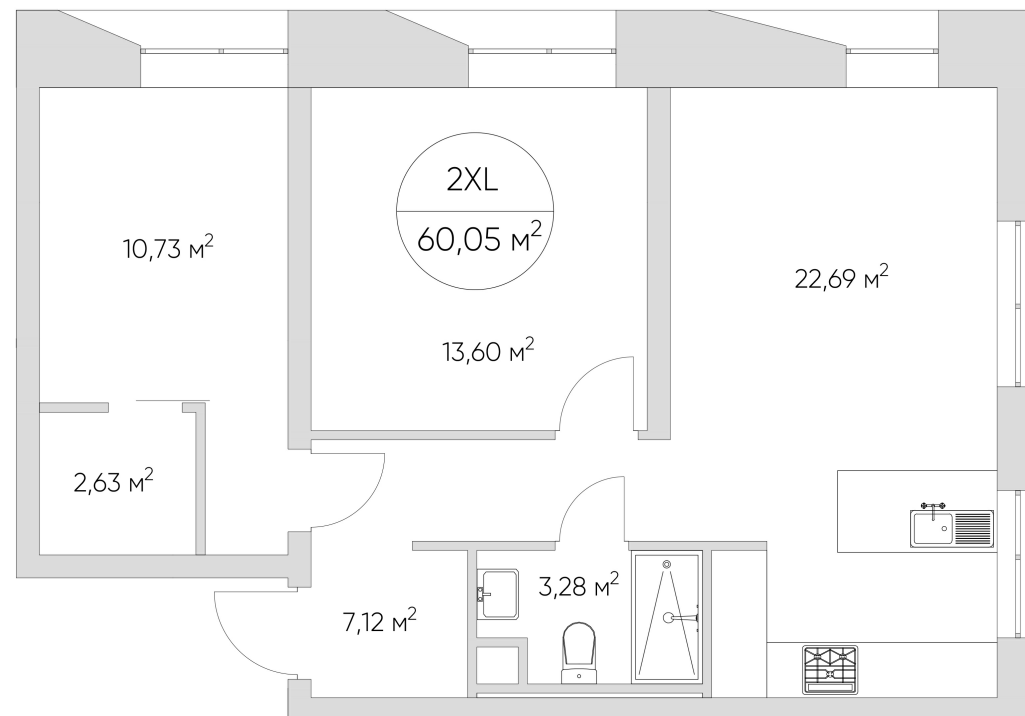

N'ICE LOFT

ЛОТ №3.5.3.14

Этаж **3**
Корпус **3**
Площадь **60.05 кв.м.**

Стоимость **12 854 303 ₽**
~~18 363 290 ₽~~

Цена действительна на 22.10.2024

nice-loft.ru callcenter@coldy.ru Автомобильный пр.4 +7 (495) 153 67 85