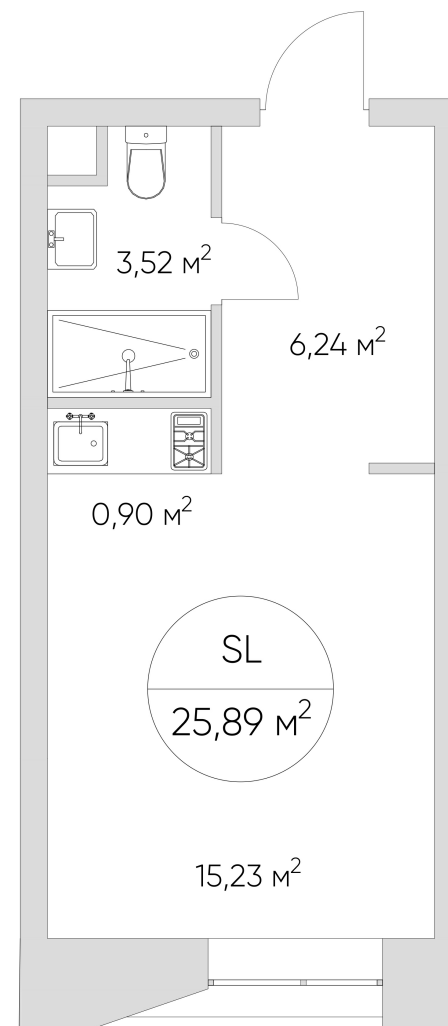

N'ICE LOFT

ЛОТ №1.1.2.15

Этаж **2**
Корпус **1**
Площадь **25.89 кв.м.**

Стоимость **7 815 414 ₺**
~~9 461 761 ₺~~

Цена действительна на 16.09.2024

nice-loft.ru callcenter@coldy.ru Автомобильный пр.4 +7 (495) 153 67 85

Любая информация, представленная в предложении, носит исключительно информационный характер и ни при каких условиях не является публичной офертой, определяемой положениями статьи 437 ГК РФ

N'ICE LOFT

ЛОТ №1.1.2.15