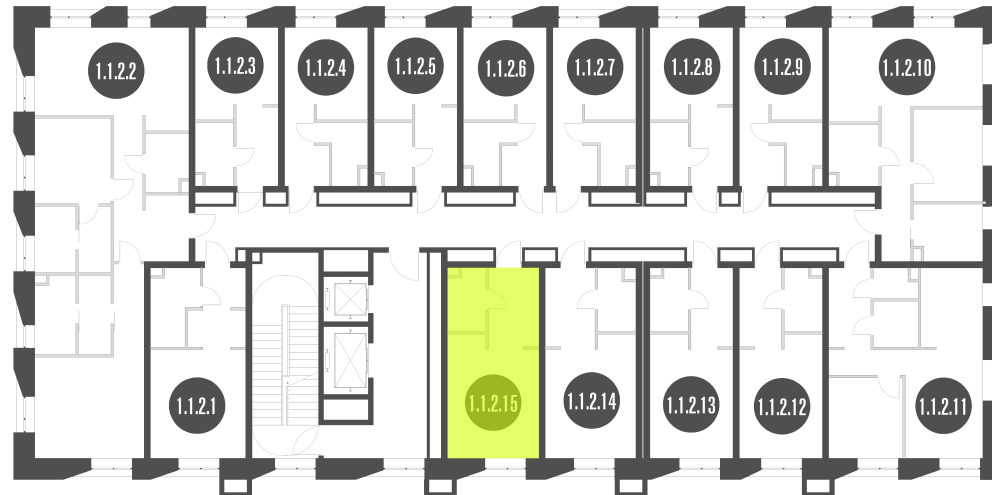

N'ICE LOFT

ЛОТ №1.1.2.15

2 ЭТАЖ

КОРПУС 1

nice-loft.ru   callcenter@coldy.ru   Автомобильный пр.4   +7 (495) 153 67 85

Любая информация, представленная в предложении, носит исключительно информационный характер и ни при каких условиях не является публичной офертой, определяемой положениями статьи 437 ГК РФ