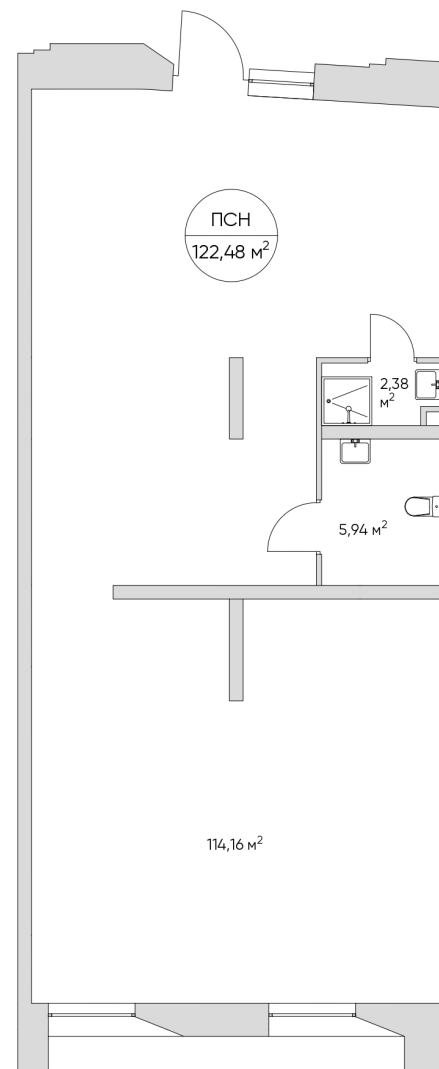

## ЛОТ №2.ПСН4

Этаж **1**  
Корпус **2**  
Площадь **122.48 кв.м.**  
Отделка **Без отделки**

Стоимость **72 053 636 ₹**

Цена действительна на 26.09.2023

[nice-loft.ru](http://nice-loft.ru) [callcenter@coldy.ru](mailto:callcenter@coldy.ru) Автомобильный пр.4 +7 (495) 153 67 85