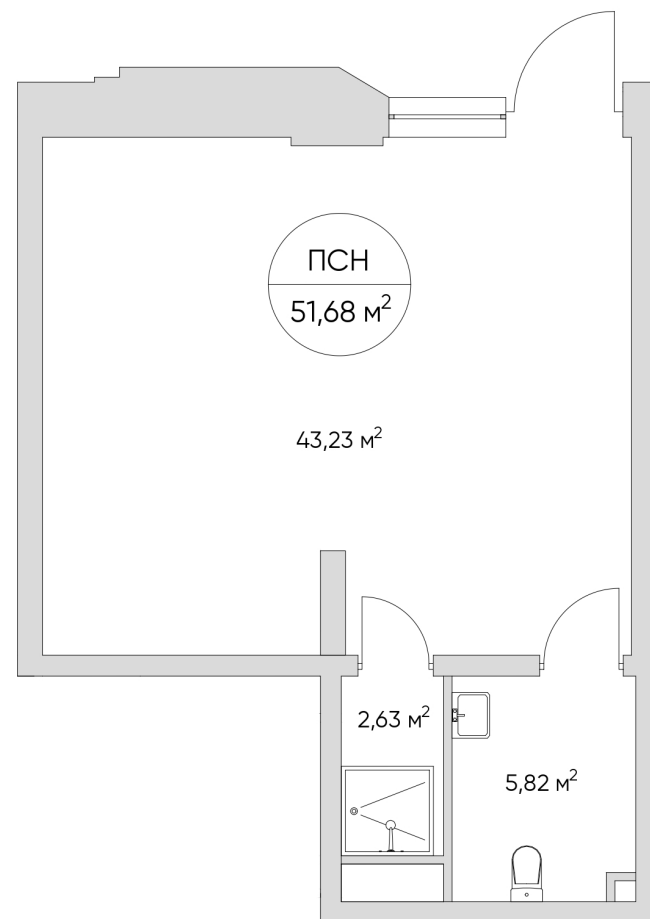

N'ICE LOFT

ЛОТ №2.ПСНЗ

Этаж **1**
Корпус **2**
Площадь **51.68 кв.м.**
Отделка **Без отделки**

Стоимость **28 256 143 ₽**

Цена действительна на 26.09.2023

nice-loft.ru callcenter@coldy.ru Автомобильный пр.4 +7 (495) 153 67 85