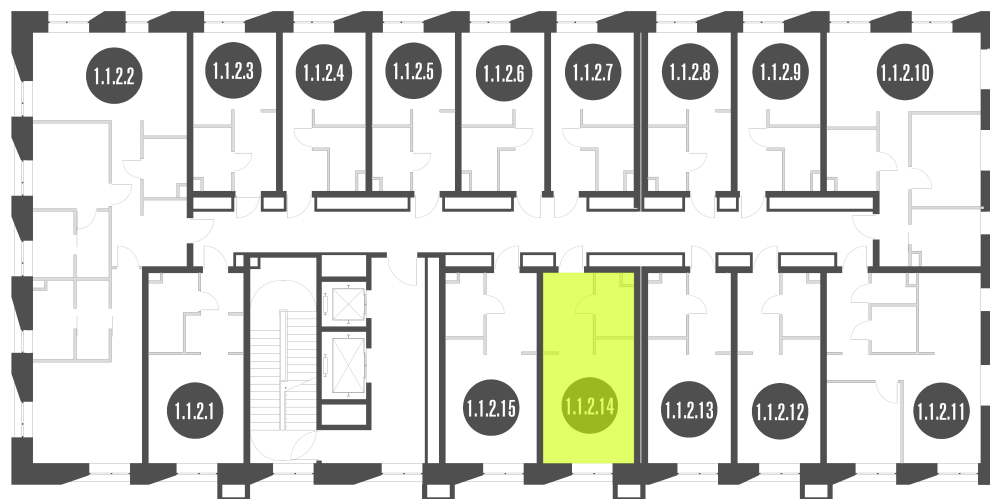

N'ICE LOFT

ЛОТ №1.1.2.14

2 ЭТАЖ

КОРПУС 1

nice-loft.ru   callcenter@coldy.ru   Автомобильный пр.4   +7 (495) 153 67 85

Любая информация, представленная в предложении, носит исключительно информационный характер и ни при каких условиях не является публичной офертой, определяемой положениями статьи 437 ГК РФ