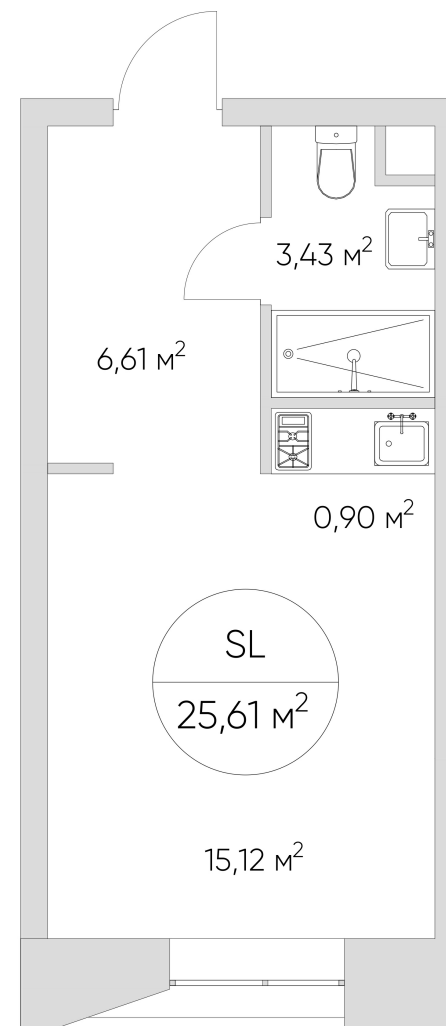

# N'ICE LOFT

ЛОТ №1.1.2.14

Этаж **2**  
Корпус **1**  
Площадь **25.61 кв.м.**

Стоимость **9 389 394 ₽**

Цена действительна на 25.05.2024

[nice-loft.ru](http://nice-loft.ru) [callcenter@coldy.ru](mailto:callcenter@coldy.ru) Автомобильный пр.4 +7 (495) 153 67 85