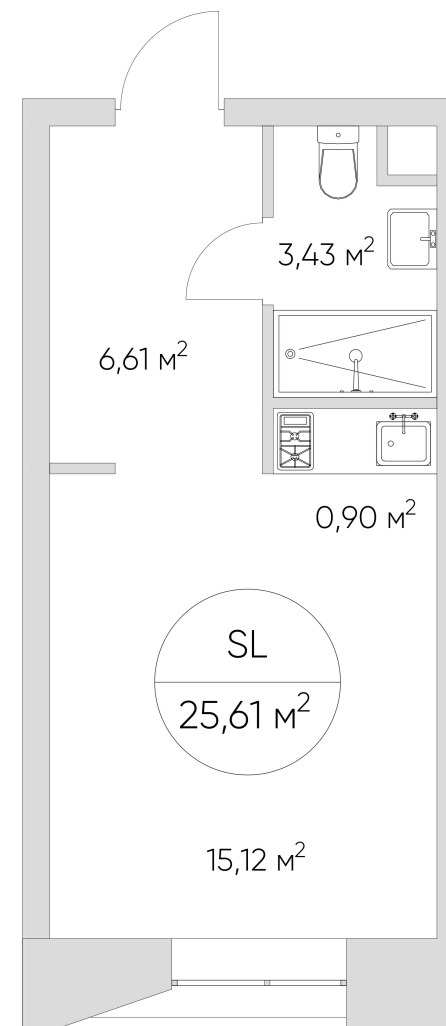

N'ICE LOFT

ЛОТ №1.1.2.14

Этаж **2**
Корпус **1**
Площадь **25.61 кв.м.**
Отделка **Нет**

Стоимость **9 133 294 ₹**

Цена действительна на 01.12.2022

nice-loft.ru callcenter@coldy.ru Автомобильный пр.4 +7 (495) 153 67 85