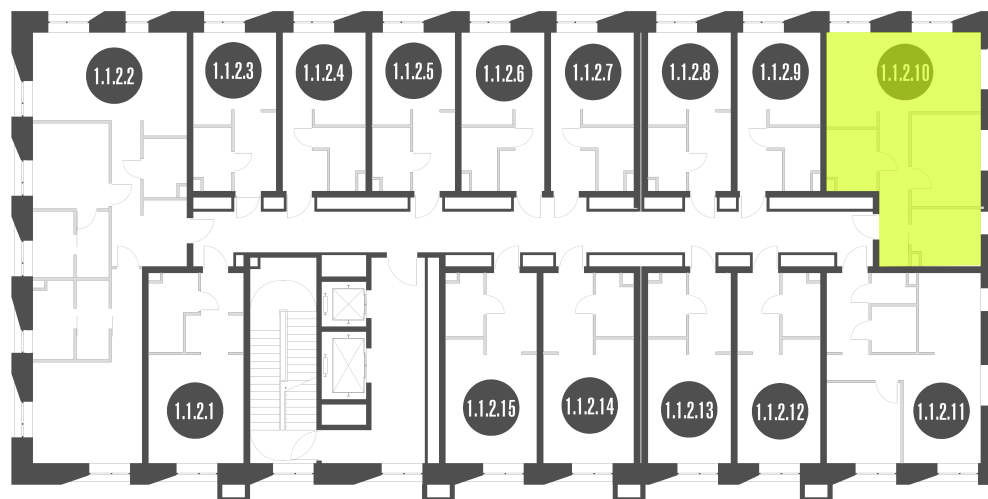

N'ICE LOFT

ЛОТ №1.1.2.10

2 ЭТАЖ

КОРПУС 1

nice-loft.ru   callcenter@coldy.ru   Автомобильный пр.4   +7 (495) 153 67 85

Любая информация, представленная в предложении, носит исключительно информационный характер и ни при каких условиях не является публичной офертой, определяемой положениями статьи 437 ГК РФ