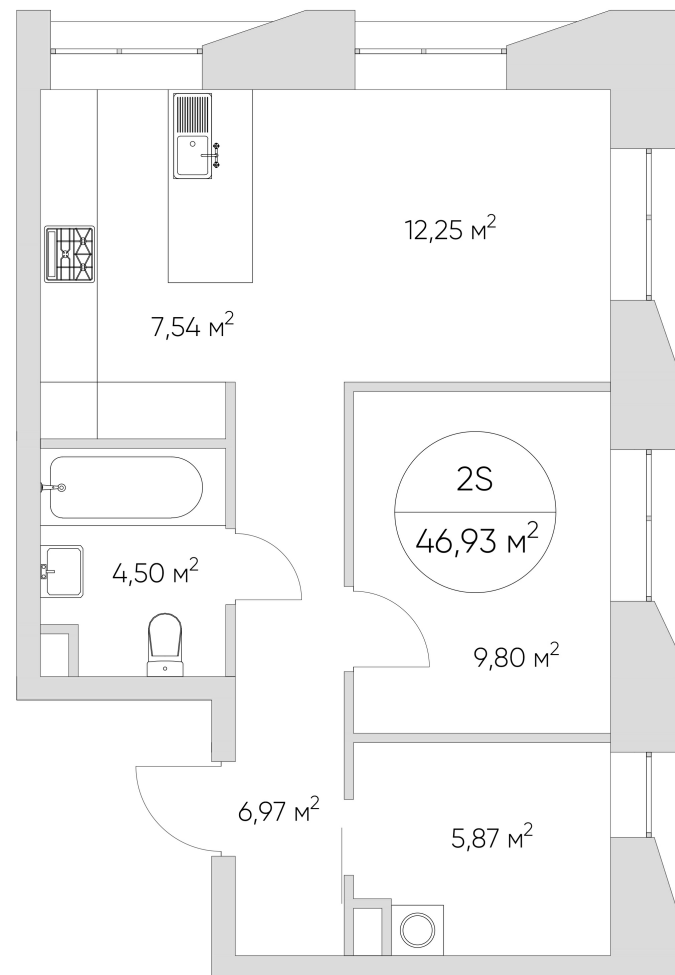

N'ICE LOFT

ЛОТ №1.1.2.10

Этаж **2**
Корпус **1**
Площадь **46.93 кв.м.**

Стоимость **13 948 534 ₺**
~~19 926 478 ₺~~

Цена действительна на 15.01.2025

nice-loft.ru callcenter@coldy.ru Автомобильный пр.4 +7 (495) 153 67 85