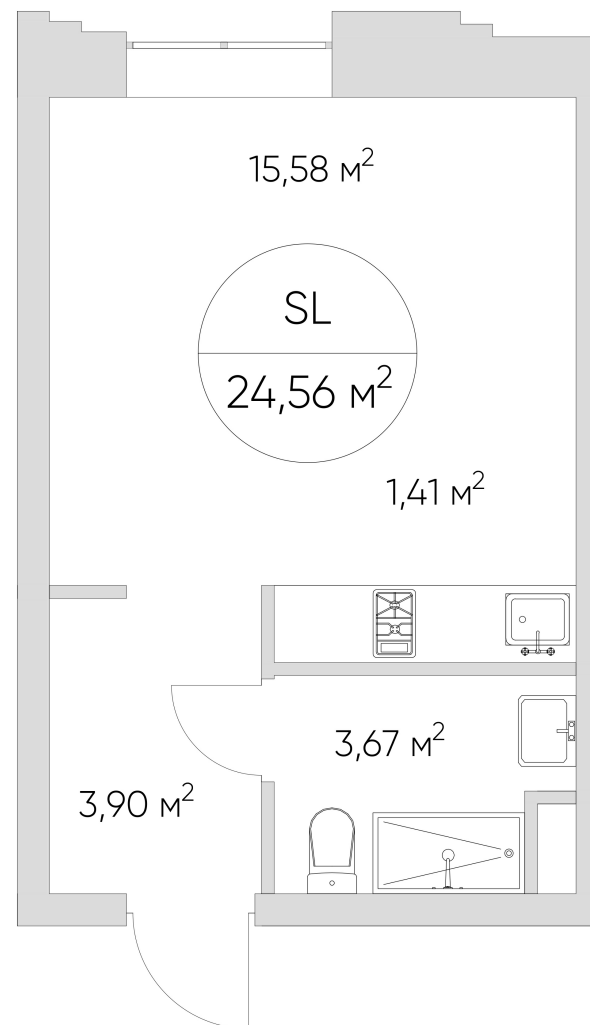

N'ICE LOFT

ЛОТ №2.4.9.4

Этаж **9**
Корпус **2**
Площадь **24.56 кв.м.**
Отделка **Без отделки**

Стоимость **9 565 113 ₽**

Цена действительна на 14.04.2024

nice-loft.ru callcenter@coldy.ru Автомобильный пр.4 +7 (495) 153 67 85