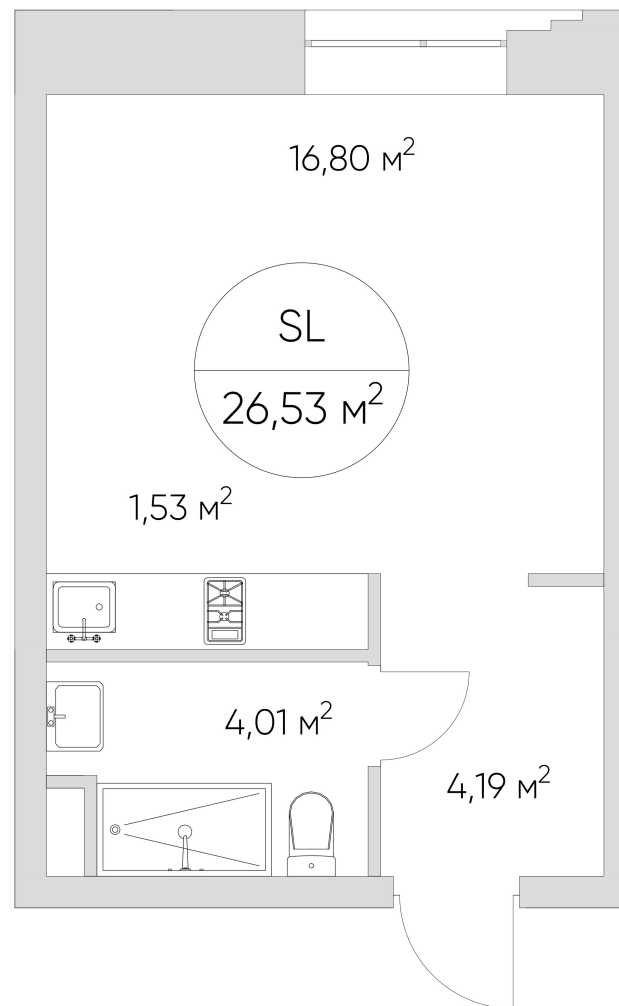

N'ICE LOFT

ЛОТ №2.4.8.5

Этаж **8**
Корпус **2**
Площадь **26.53 кв.м.**

Стоимость **8 809 339 ₹**
~~10 665 060 ₹~~

Цена действительна на 22.10.2024

nice-loft.ru callcenter@coldy.ru Автомобильный пр.4 +7 (495) 153 67 85