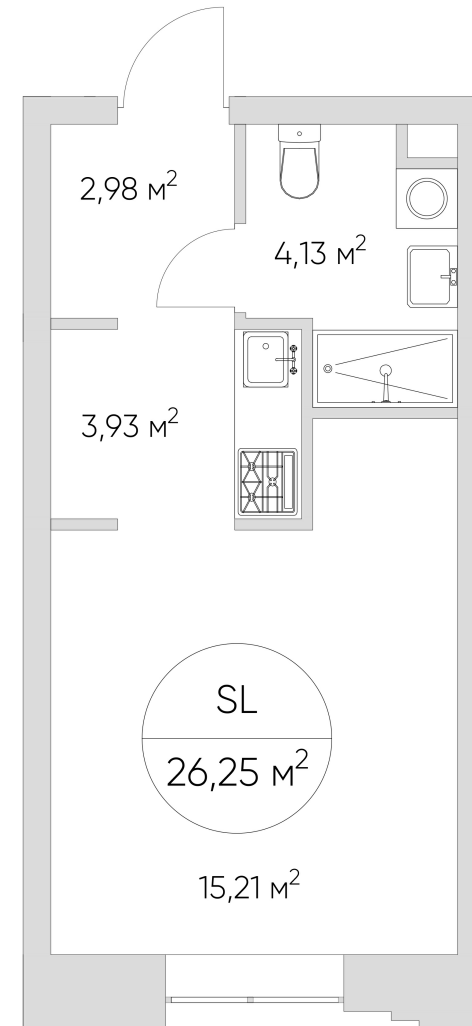

# N'ICE LOFT

ЛОТ №2.4.12.8

Этаж **12**  
Корпус **2**  
Площадь **26.25 кв.м.**

Стоимость **8 315 202 ₺**  
~~10 066 831 ₺~~

Цена действительна на 19.09.2024

[nice-loft.ru](http://nice-loft.ru) [callcenter@coldy.ru](mailto:callcenter@coldy.ru) Автомобильный пр.4 +7 (495) 153 67 85

# N'ICE LOFT

ЛОТ №2.4.12.8

12 ЭТАЖ

КОРПУС 2

[nice-loft.ru](http://nice-loft.ru)   [callcenter@coldy.ru](mailto:callcenter@coldy.ru)   Автомобильный пр.4   +7 (495) 153 67 85

Любая информация, представленная в предложении, носит исключительно информационный характер и ни при каких условиях не является публичной офертой, определяемой положениями статьи 437 ГК РФ