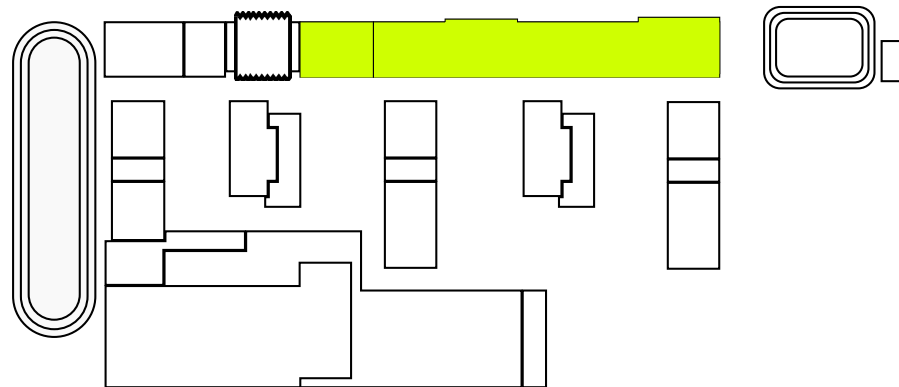

N'ICE LOFT

ЛОТ №2.4.11.4

11 ЭТАЖ

КОРПУС 2

nice-loft.ru   callcenter@coldy.ru   Автомобильный пр.4   +7 (495) 153 67 85

Любая информация, представленная в предложении, носит исключительно информационный характер и ни при каких условиях не является публичной офертой, определяемой положениями статьи 437 ГК РФ