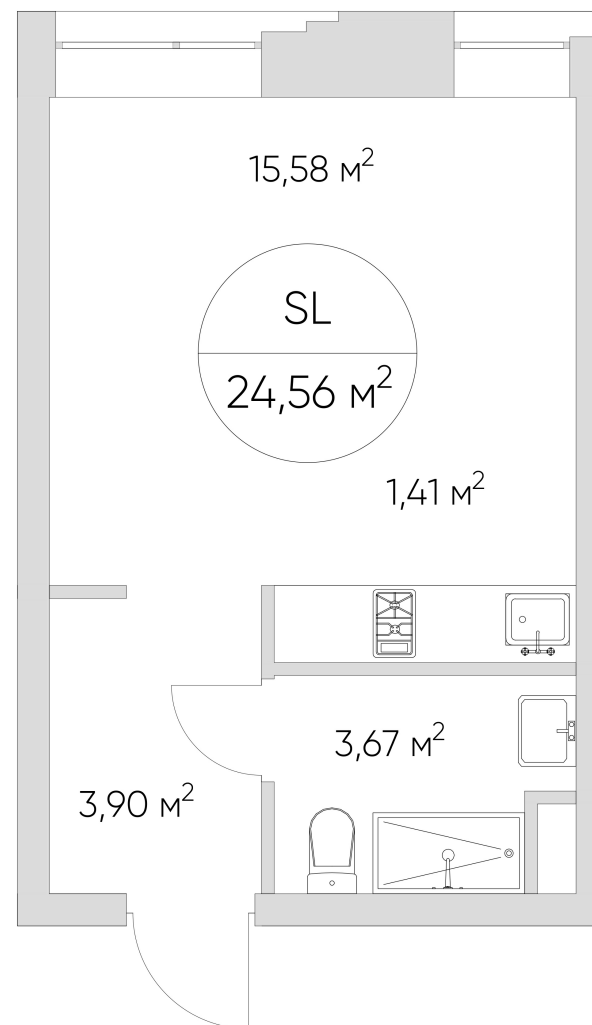

N'ICE LOFT

ЛОТ №2.4.11.4

Этаж **11**
Корпус **2**
Площадь **24.56 кв.м.**

Стоимость **7 813 779 ₹**
~~9 459 781 ₹~~

Цена действительна на 19.09.2024

nice-loft.ru callcenter@coldy.ru Автомобильный пр.4 +7 (495) 153 67 85