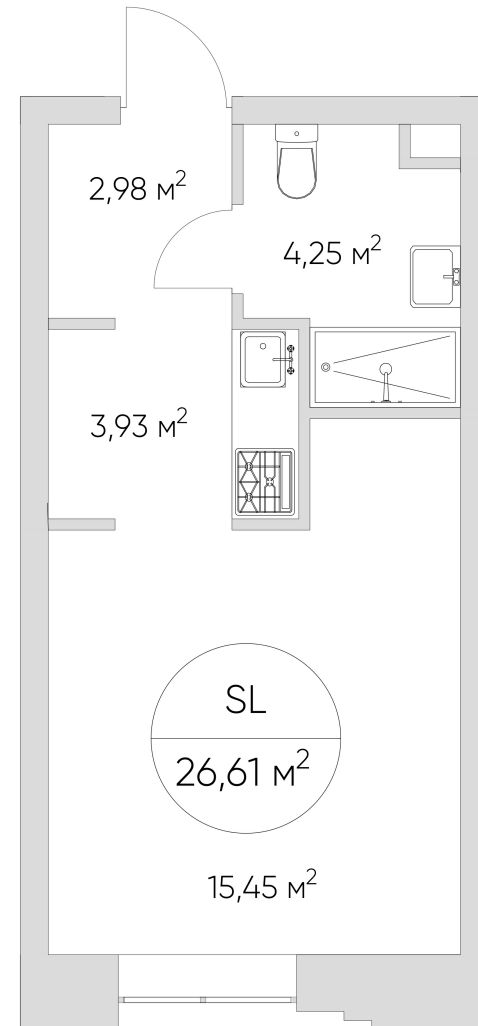

N'ICE LOFT

ЛОТ №2.4.10.1

Этаж **10**
Корпус **2**
Площадь **26.61 кв.м.**

Стоимость **8 337 642 ₺**
~~10 093 998 ₺~~

Цена действительна на 19.09.2024

nice-loft.ru callcenter@coldy.ru Автомобильный пр.4 +7 (495) 153 67 85