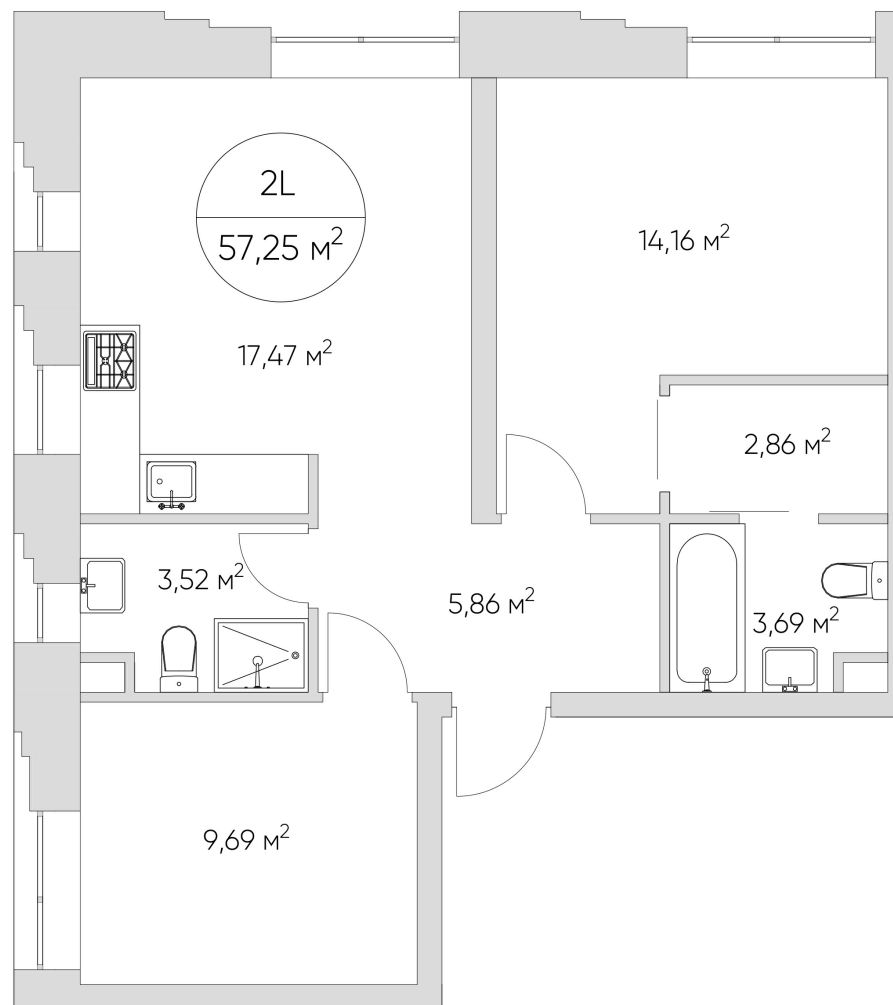

N'ICE LOFT

ЛОТ №2.3.9.2

Этаж **9**
Корпус **2**
Площадь **57.25 кв.м.**
Отделка **Без отделки**

Стоимость **16 728 278 ₽**

Цена действительна на 05.02.2023

nice-loft.ru callcenter@coldy.ru Автомобильный пр.4 +7 (495) 153 67 85