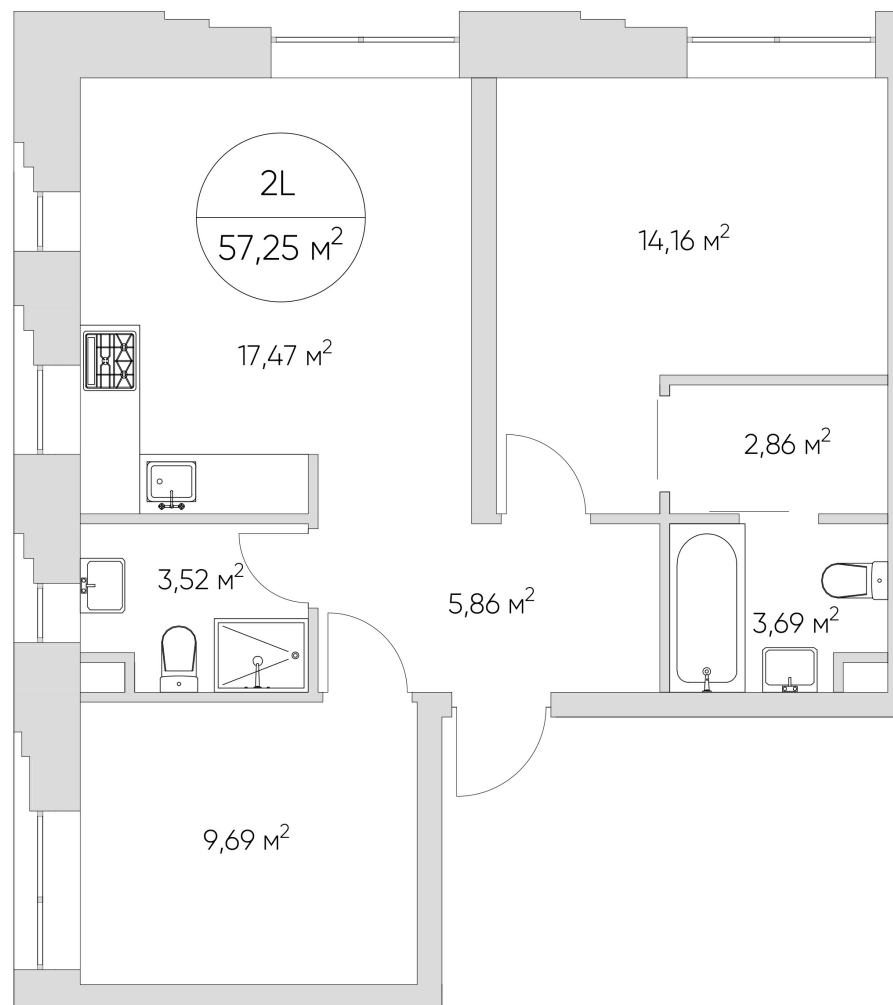

# N'ICE LOFT

ЛОТ №2.3.9.2

Этаж **9**  
Корпус **2**  
Площадь **57.25 кв.м.**

Стоимость **12 994 605 ₽**  
~~18 563 713 ₽~~

Цена действительна на 21.12.2024

[nice-loft.ru](http://nice-loft.ru) [callcenter@coldy.ru](mailto:callcenter@coldy.ru) Автомобильный пр.4 +7 (495) 153 67 85