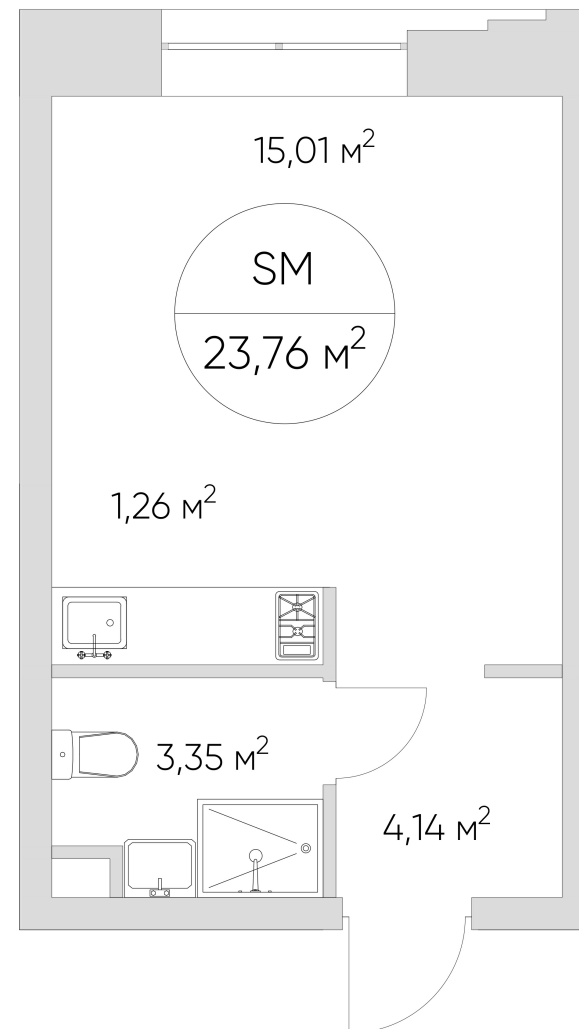

N'ICE LOFT

ЛОТ №2.3.8.3

Этаж **8**
Корпус **2**
Площадь **23.76 кв.м.**

Стоимость **8 347 600 ₽**
~~11 925 144 ₽~~

Цена действительна на 15.01.2025

nice-loft.ru callcenter@coldy.ru Автомобильный пр.4 +7 (495) 153 67 85