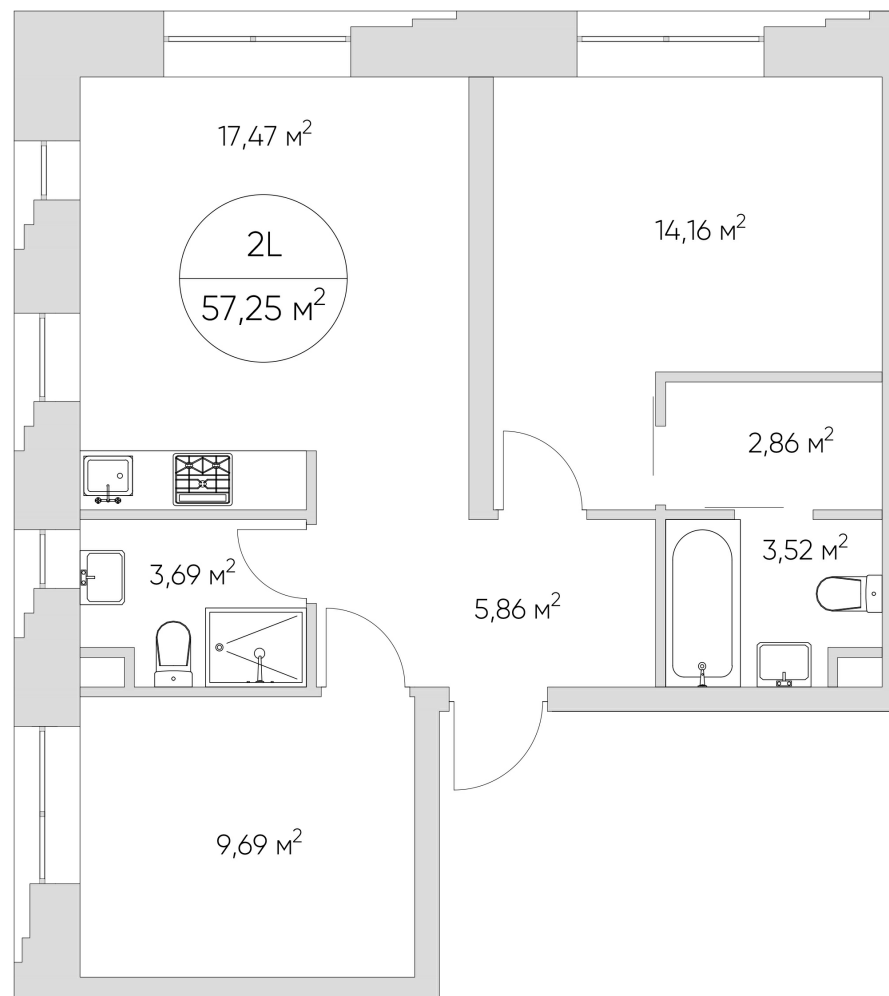

N'ICE LOFT

ЛОТ №2.3.8.2

Этаж **8**
Корпус **2**
Площадь **57.25 кв.м.**

Стоимость **16 376 115 ₺**
~~19 826 812 ₺~~

Цена действительна на 27.07.2024

nice-loft.ru callcenter@coldy.ru Автомобильный пр.4 +7 (495) 153 67 85