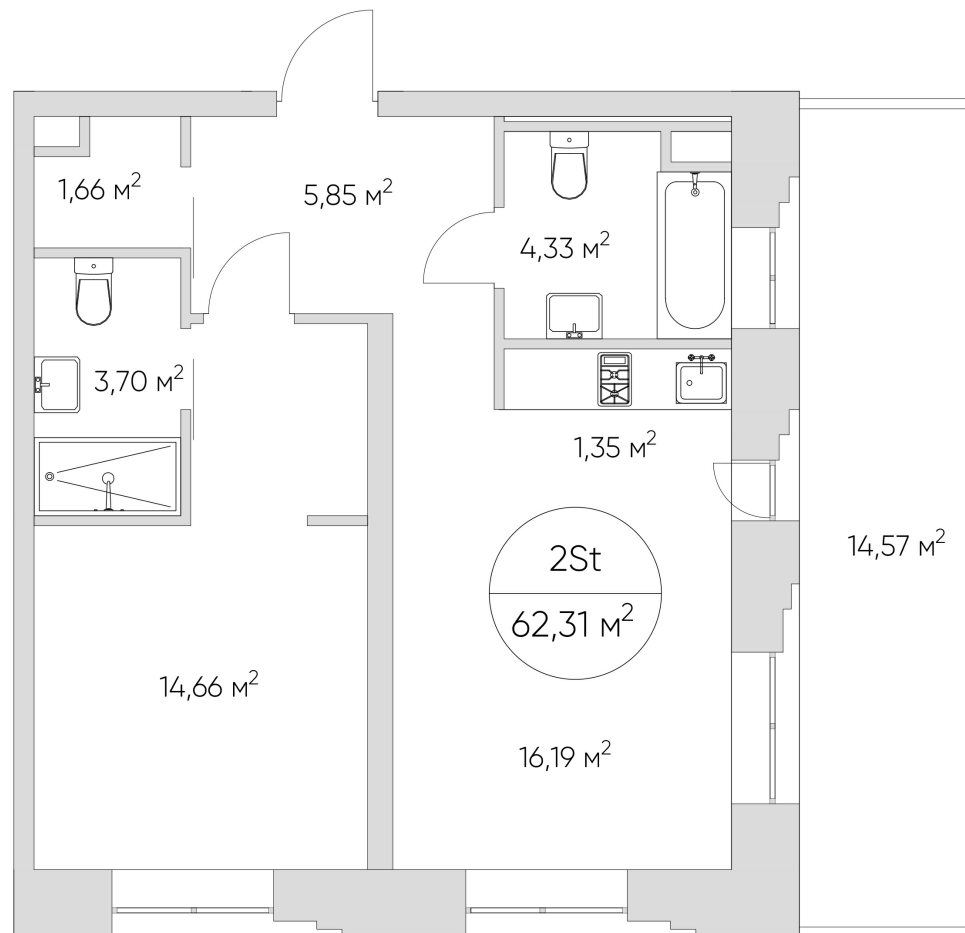

N'ICE LOFT

ЛОТ №2.3.5.6

Этаж **5**
Корпус **2**
Площадь **62.31 кв.м.**

Стоимость **16 662 440 ₪**
~~20 172 446 ₪~~

Цена действительна на 16.09.2024

nice-loft.ru callcenter@coldy.ru Автомобильный пр.4 +7 (495) 153 67 85