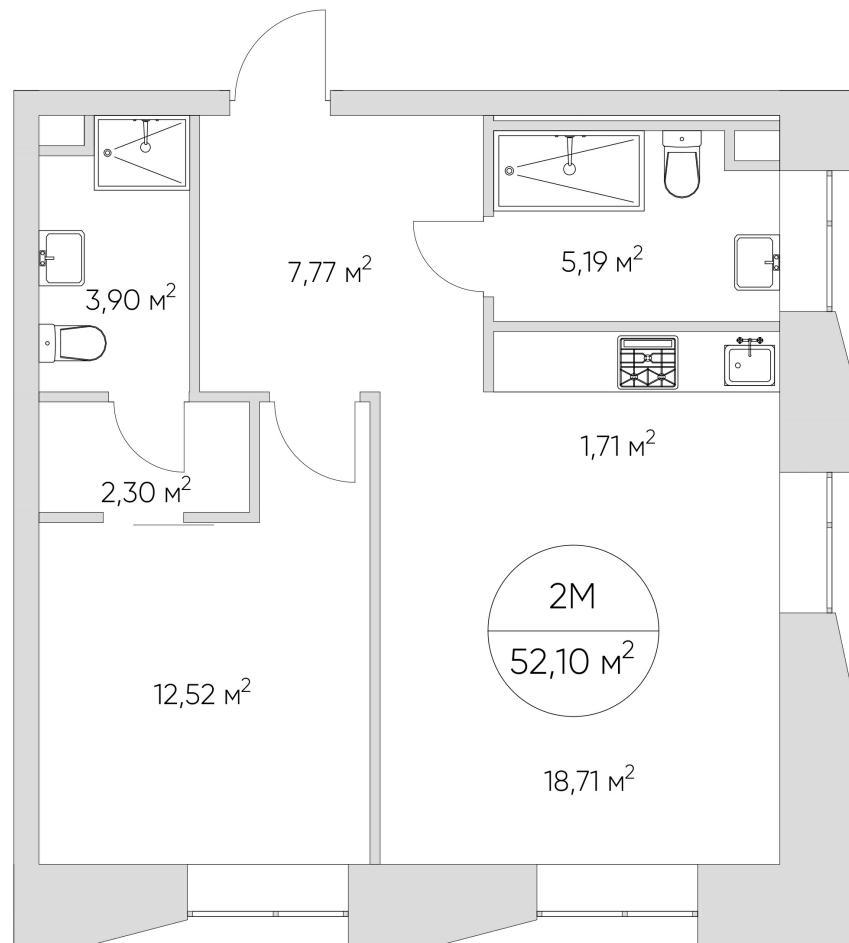

## ЛОТ №1.1.15.7

Этаж **15**  
Корпус **1**  
Площадь **52.1 кв.м.**

Стоимость **15 620 101 ₽**  
~~22 314 430 ₽~~

Цена действительна на 15.01.2025

[nice-loft.ru](http://nice-loft.ru)   [callcenter@coldy.ru](mailto:callcenter@coldy.ru)   Автомобильный пр.4   +7 (495) 153 67 85