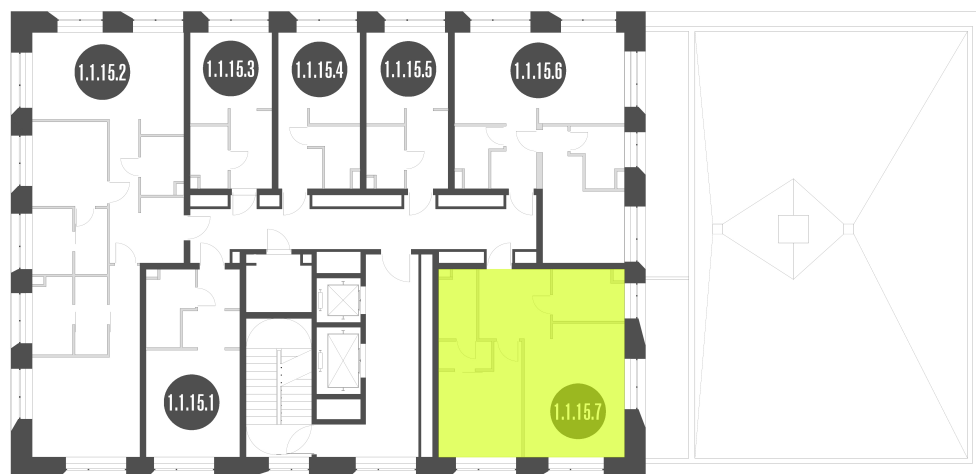

N'ICE LOFT

ЛОТ №1.1.15.7

15 ЭТАЖ

КОРПУС 1

nice-loft.ru   callcenter@coldy.ru   Автомобильный пр.4   +7 (495) 153 67 85

Любая информация, представленная в предложении, носит исключительно информационный характер и ни при каких условиях не является публичной офертой, определяемой положениями статьи 437 ГК РФ