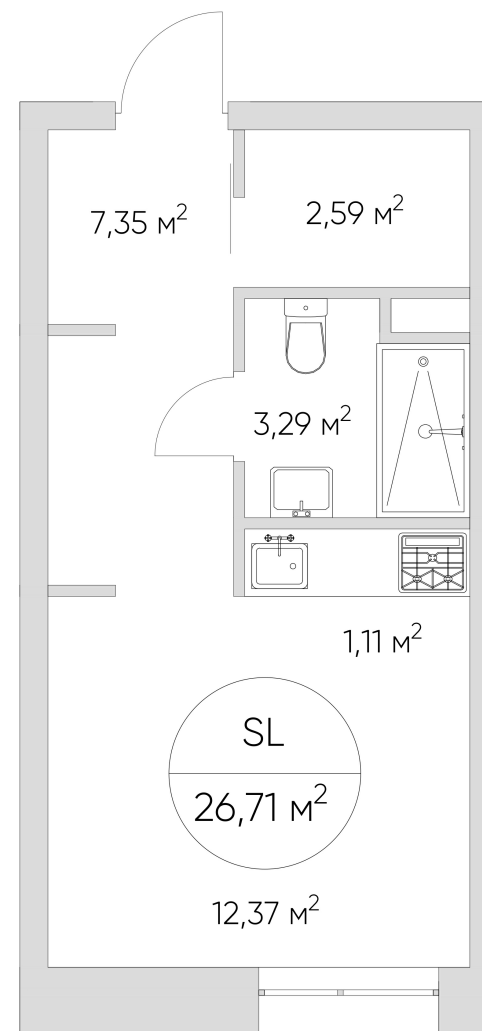

N'ICE LOFT

ЛОТ №2.3.3.16

Этаж **3**
Корпус **2**
Площадь **26.71 кв.м.**

Стоимость **7 551 980 ₹**
~~9 142 833 ₹~~

Цена действительна на 18.10.2024

nice-loft.ru callcenter@coldy.ru Автомобильный пр.4 +7 (495) 153 67 85