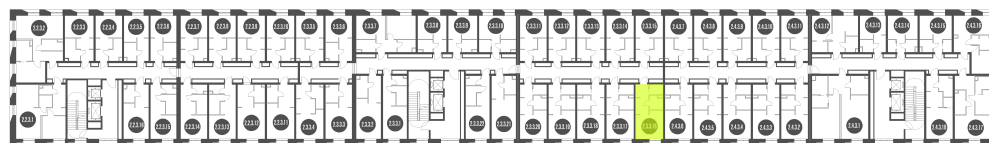

N'ICE LOFT

ЛОТ №2.3.3.16

3 ЭТАЖ

КОРПУС 2

nice-loft.ru   callcenter@coldy.ru   Автомобильный пр.4   +7 (495) 153 67 85

Любая информация, представленная в предложении, носит исключительно информационный характер и ни при каких условиях не является публичной офертой, определяемой положениями статьи 437 ГК РФ