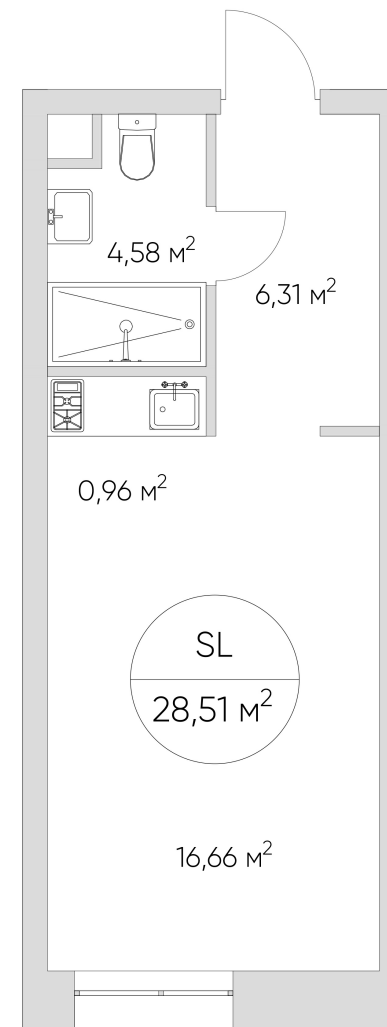

## ЛОТ №2.3.2.2

Этаж **2**  
Корпус **2**  
Площадь **28.51 кв.м.**

Стоимость **8 454 184 ₹**  
~~10 235 090 ₹~~

Цена действительна на 18.10.2024

[nice-loft.ru](http://nice-loft.ru) [callcenter@coldy.ru](mailto:callcenter@coldy.ru) Автомобильный пр.4 +7 (495) 153 67 85