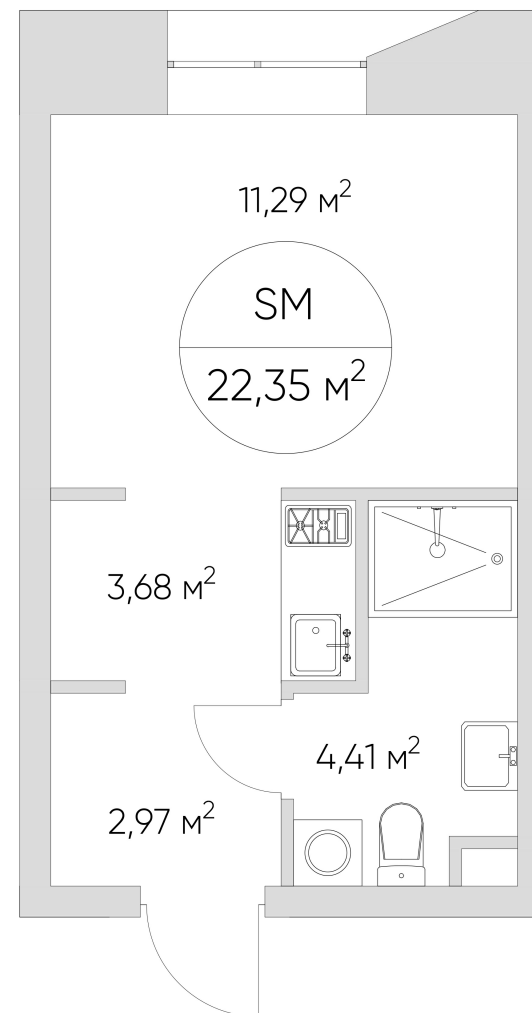

N'ICE LOFT

ЛОТ №2.3.2.14

Этаж **2**
Корпус **2**
Площадь **22.35 кв.м.**

Стоимость **7 600 434 ₹**
~~9 201 495 ₹~~

Цена действительна на 22.10.2024

nice-loft.ru callcenter@coldy.ru Автомобильный пр.4 +7 (495) 153 67 85