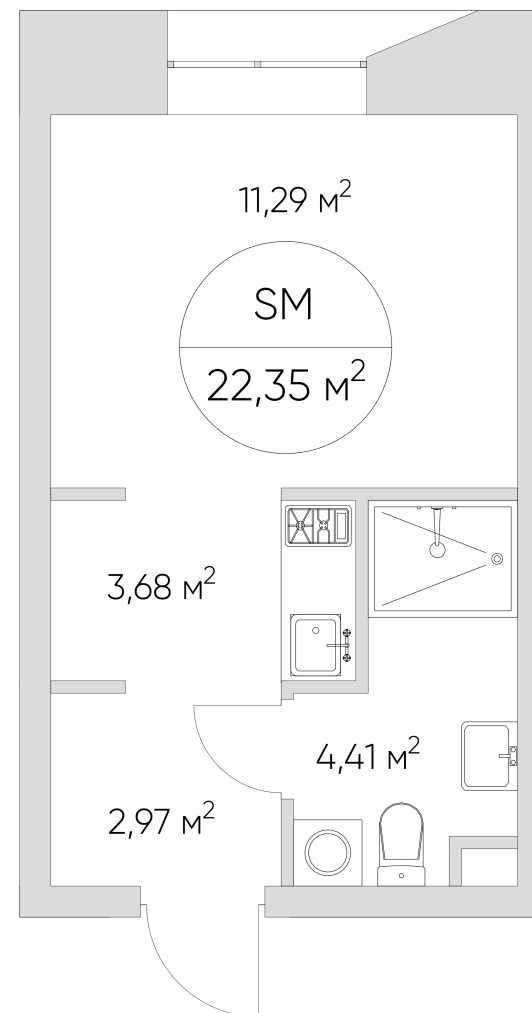

N'ICE LOFT

ЛОТ №2.3.2.14

Этаж **2**
Корпус **2**
Площадь **22.35 кв.м.**

Стоимость **7 600 434 ₽**
~~9 201 495 ₽~~

Цена действительна на 18.10.2024

nice-loft.ru callcenter@coldy.ru Автомобильный пр.4 +7 (495) 153 67 85