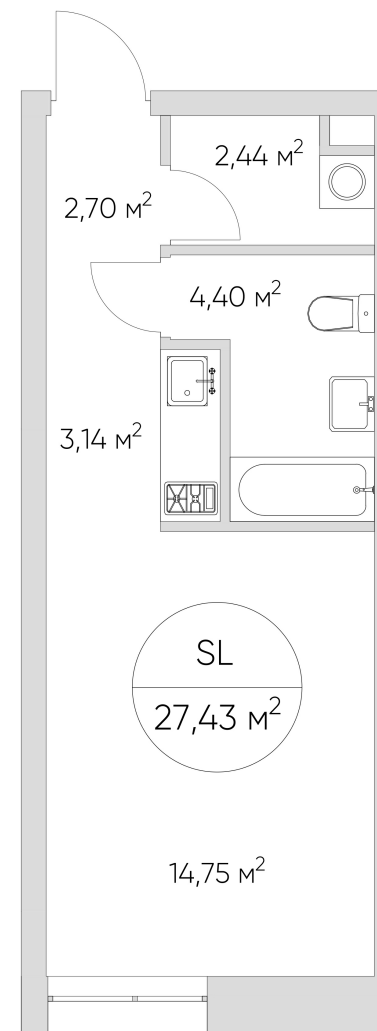

## ЛОТ №2.3.2.1

Этаж **2**  
Корпус **2**  
Площадь **27.43 кв.м.**

Стоимость **8 242 682 ₺**  
9 979 034 ₺

Цена действительна на 18.10.2024

[nice-loft.ru](http://nice-loft.ru) [callcenter@coldy.ru](mailto:callcenter@coldy.ru) Автомобильный пр.4 +7 (495) 153 67 85