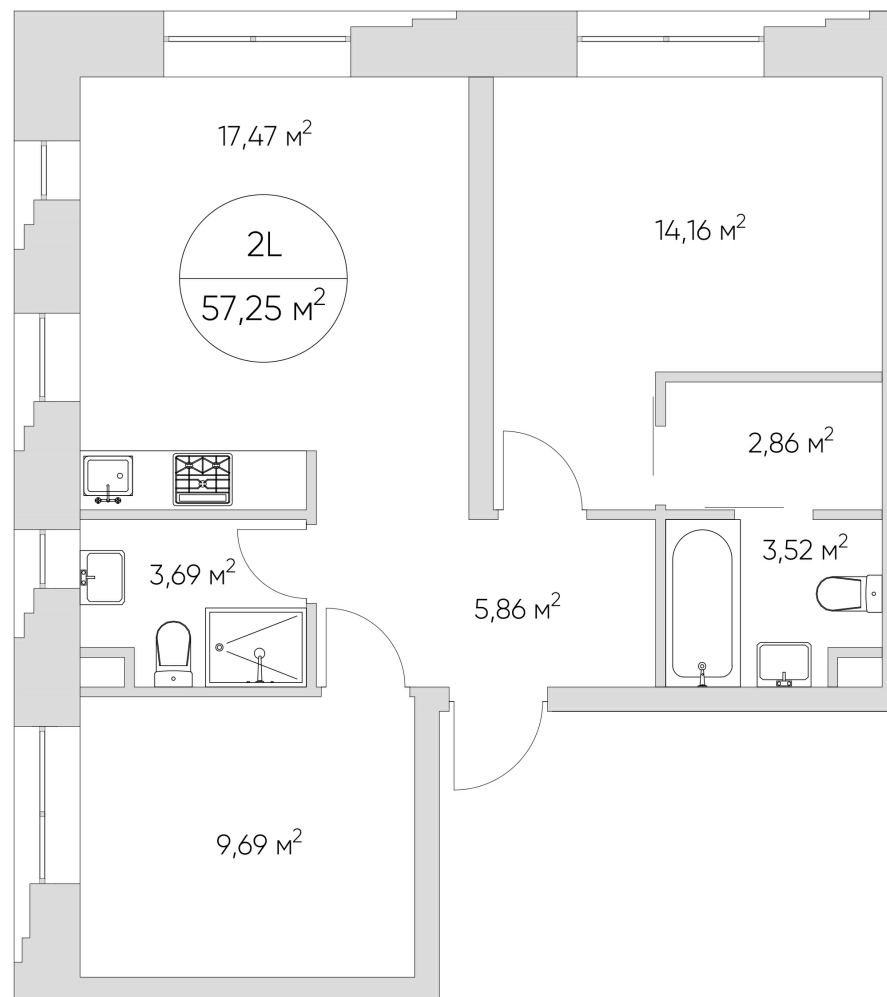

N'ICE LOFT

ЛОТ №2.3.16.2

Этаж **16**
Корпус **2**
Площадь **57.25 кв.м.**
Отделка **Без отделки**

Стоимость **20 330 620 ₹**

Цена действительна на 05.02.2023

nice-loft.ru callcenter@coldy.ru Автомобильный пр.4 +7 (495) 153 67 85