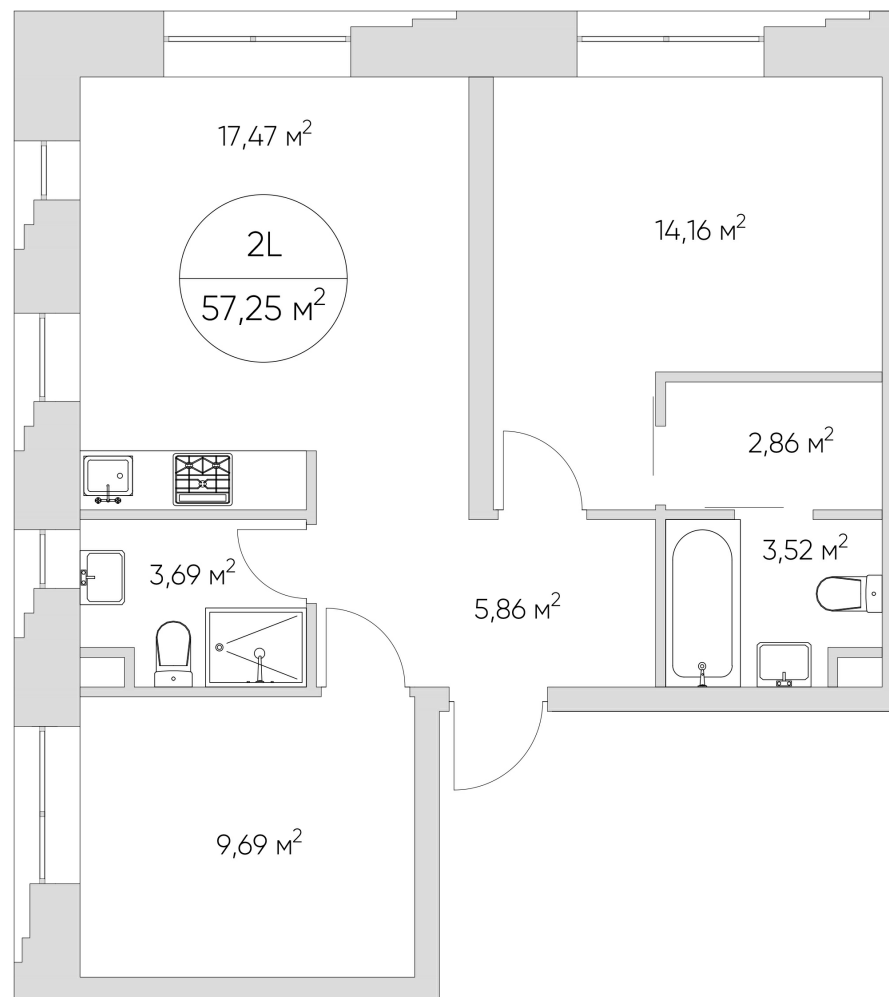

N'ICE LOFT

ЛОТ №2.3.16.2

Этаж **16**
Корпус **2**
Площадь **57.25 кв.м.**

Стоимость **17 087 980 ₪**
24 411 400 ₪

Цена действительна на 15.01.2025

nice-loft.ru callcenter@coldy.ru Автомобильный пр.4 +7 (495) 153 67 85