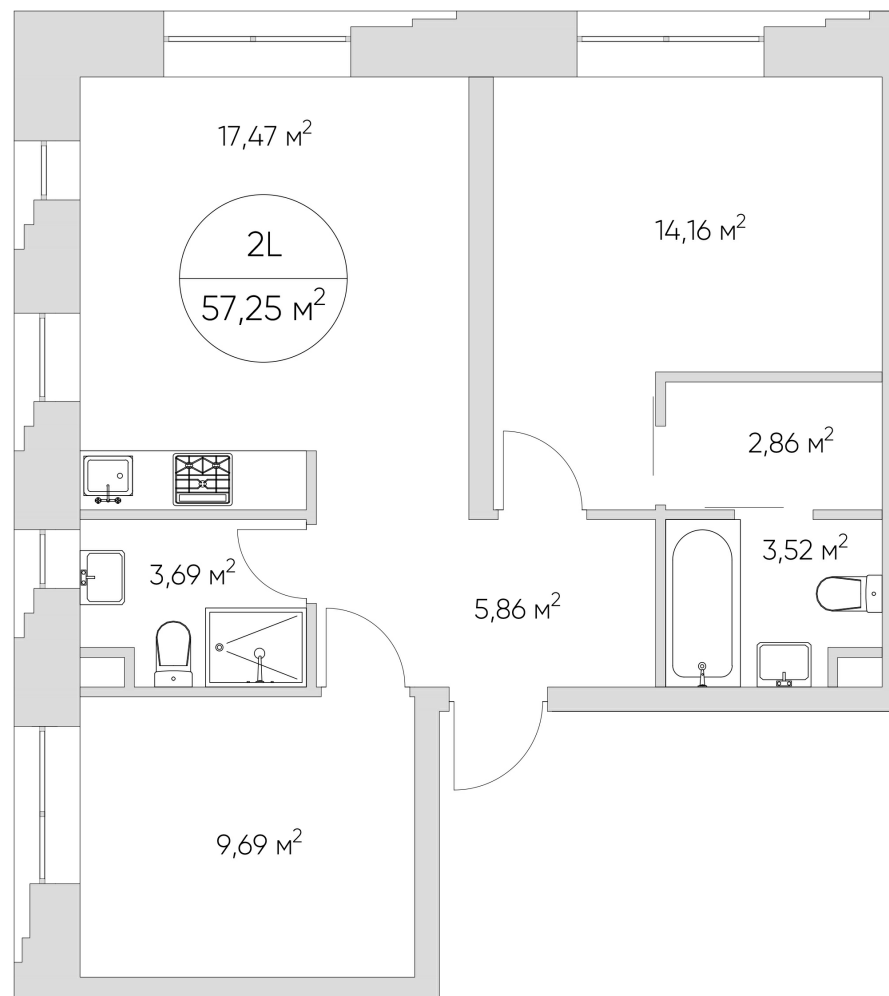

## ЛОТ №2.3.16.2

Этаж **16**  
Корпус **2**  
Площадь **57.25 кв.м.**

Стоимость **16 765 250 ₪**  
~~20 296 913 ₪~~

Цена действительна на 08.09.2024

[nice-loft.ru](http://nice-loft.ru) [callcenter@coldy.ru](mailto:callcenter@coldy.ru) Автомобильный пр.4 +7 (495) 153 67 85