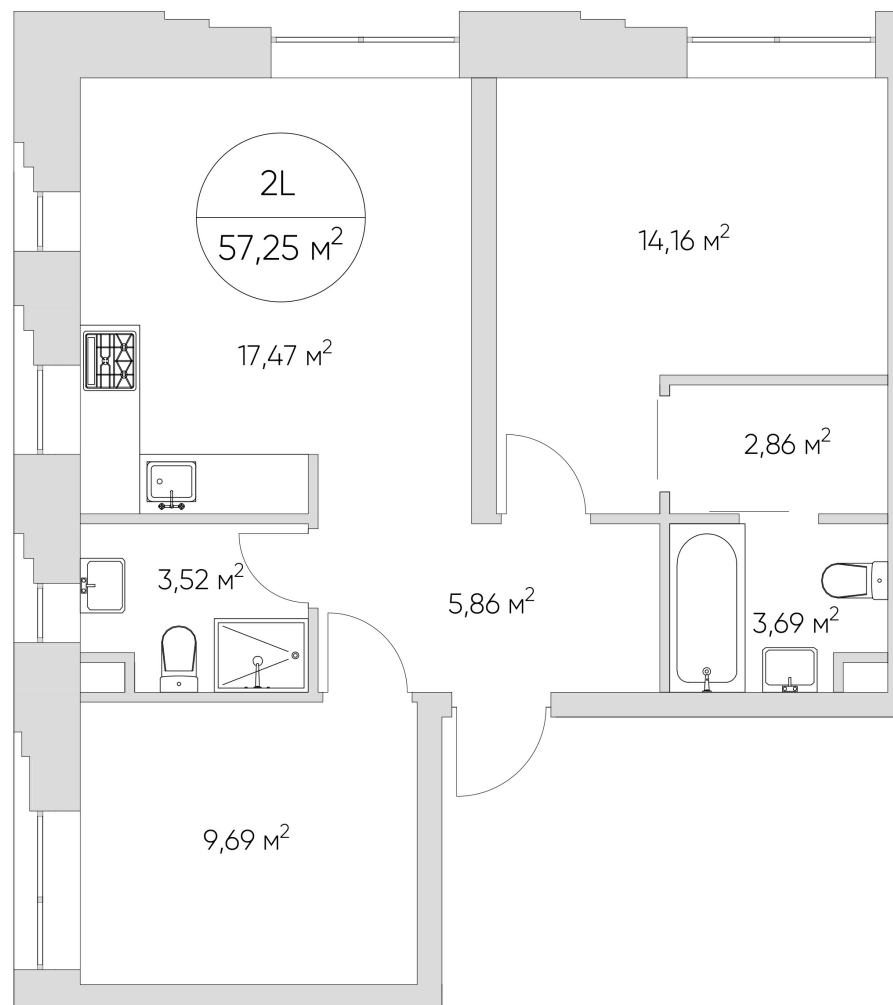

N'ICE LOFT

ЛОТ №2.3.14.2

Этаж **14**
Корпус **2**
Площадь **57.25 кв.м.**

Стоимость **16 614 840 ₪**
20 114 818 ₪

Цена действительна на 16.09.2024

nice-loft.ru callcenter@coldy.ru Автомобильный пр.4 +7 (495) 153 67 85