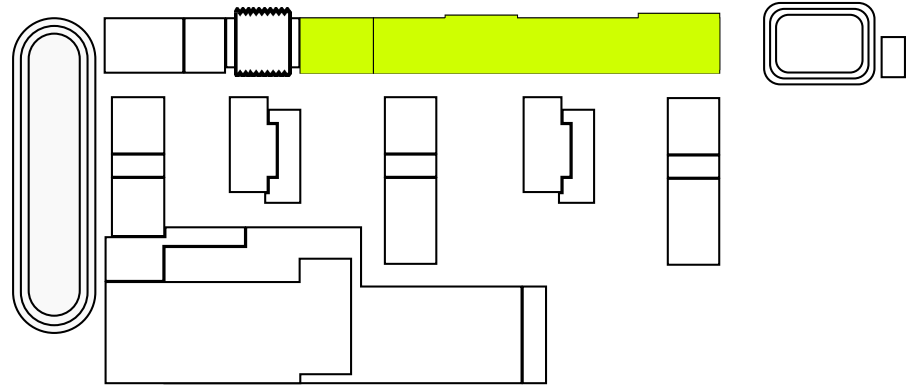

N'ICE LOFT

ЛОТ №2.3.13.2

13 ЭТАЖ

КОРПУС 2

nice-loft.ru   callcenter@coldy.ru   Автомобильный пр.4   +7 (495) 153 67 85

Любая информация, представленная в предложении, носит исключительно информационный характер и ни при каких условиях не является публичной офертой, определяемой положениями статьи 437 ГК РФ