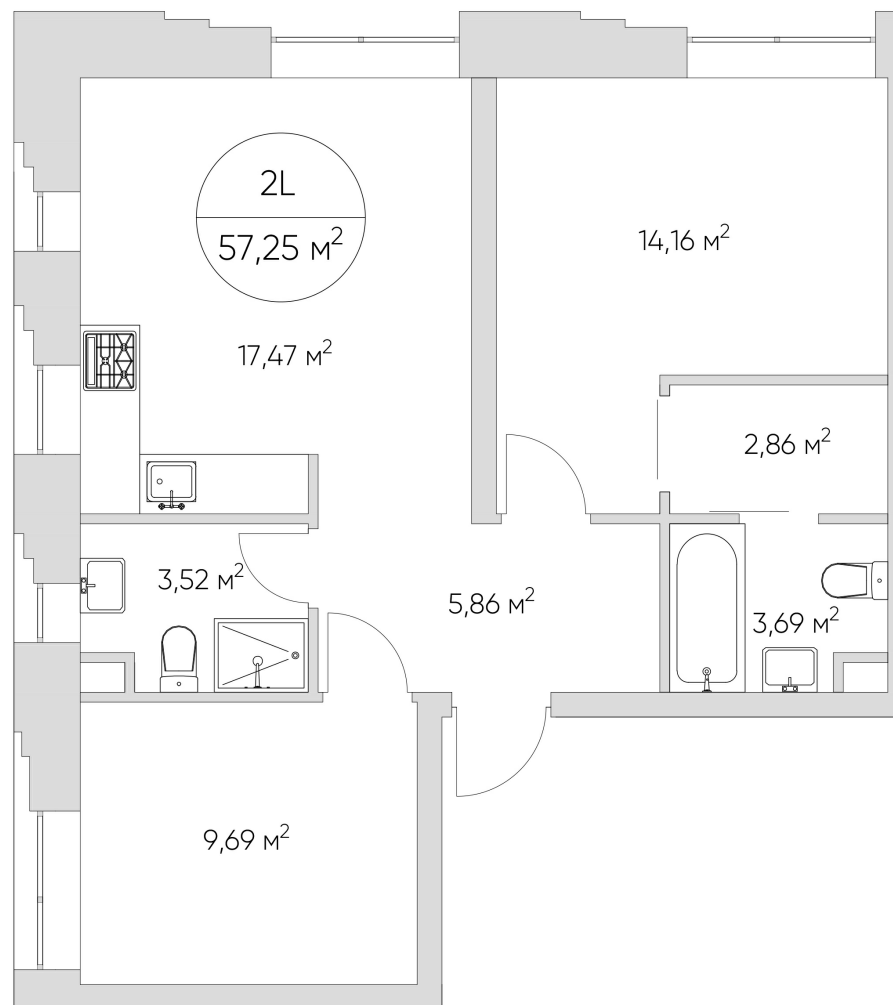

# N'ICE LOFT

ЛОТ №2.3.13.2

Этаж **13**  
Корпус **2**  
Площадь **57.25 кв.м.**

Стоимость **16 744 857 ₺**  
~~20 272 225 ₺~~

Цена действительна на 18.10.2024

[nice-loft.ru](http://nice-loft.ru) [callcenter@coldy.ru](mailto:callcenter@coldy.ru) Автомобильный пр.4 +7 (495) 153 67 85