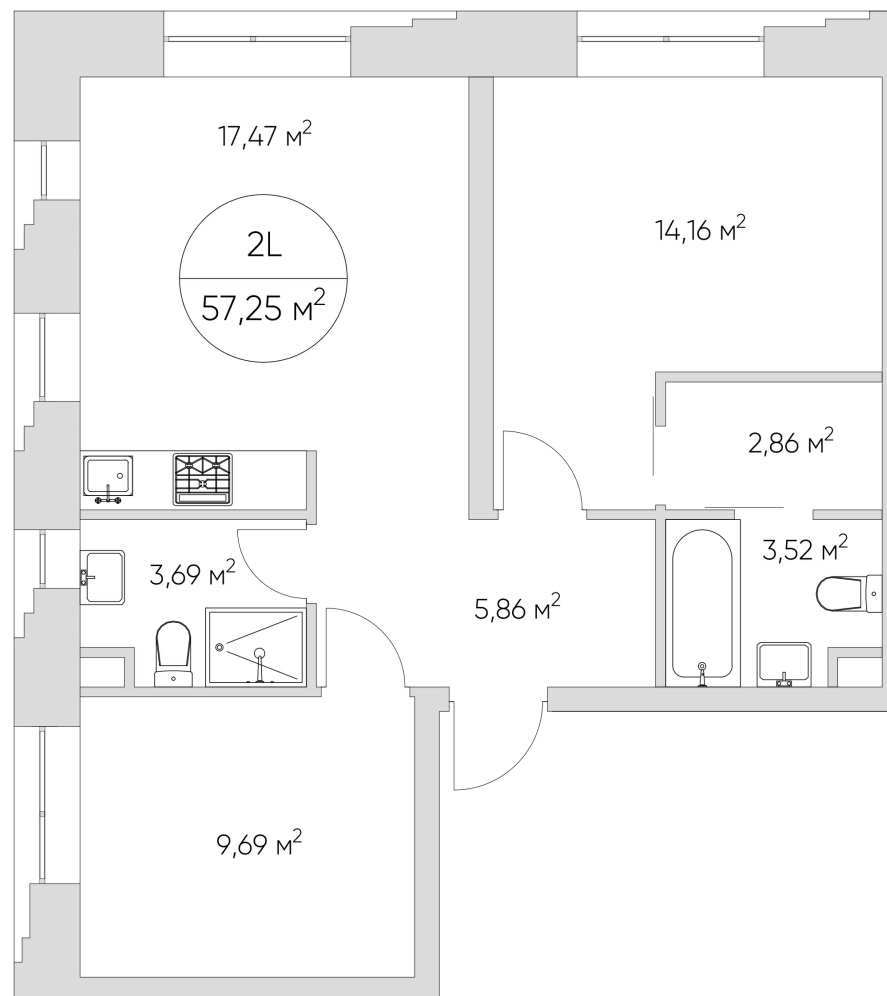

N'ICE LOFT

ЛОТ №2.3.11.2

Этаж **11**
Корпус **2**
Площадь **57.25 кв.м.**

Стоимость **16 695 956 ₪**
~~20 213 022 ₪~~

Цена действительна на 16.09.2024

nice-loft.ru callcenter@coldy.ru Автомобильный пр.4 +7 (495) 153 67 85