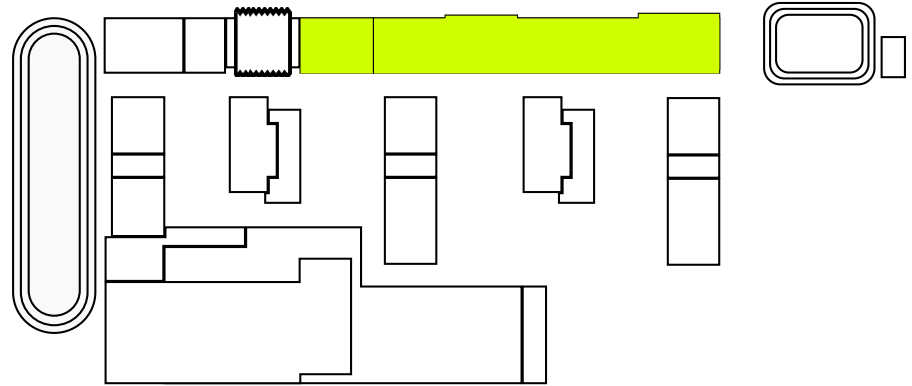

N'ICE LOFT

ЛОТ №2.3.11.2

11 ЭТАЖ

КОРПУС 2

nice-loft.ru   callcenter@coldy.ru   Автомобильный пр.4   +7 (495) 153 67 85

Любая информация, представленная в предложении, носит исключительно информационный характер и ни при каких условиях не является публичной офертой, определяемой положениями статьи 437 ГК РФ