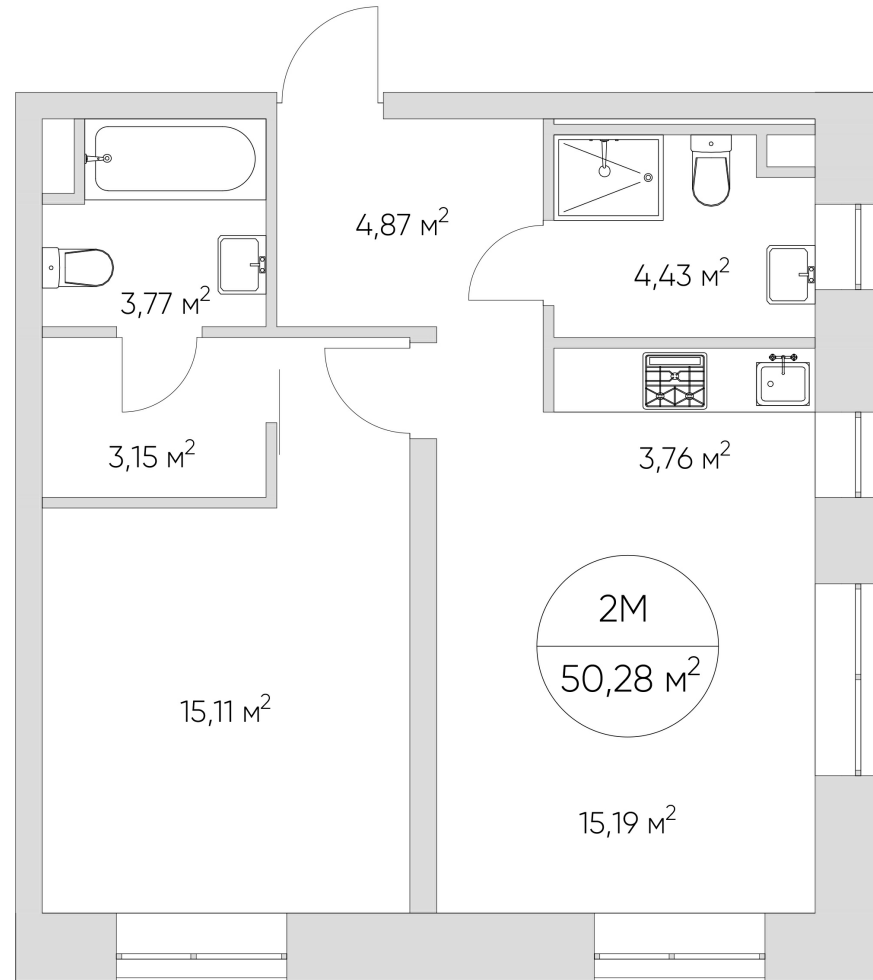

N'ICE LOFT

ЛОТ №2.2.9.6

Этаж **9**
Корпус **2**
Площадь **50.28 кв.м.**

Стоимость **11 252 413 ₺**
17 311 404 ₺

Цена действительна на 18.10.2024

nice-loft.ru callcenter@coldy.ru Автомобильный пр.4 +7 (495) 153 67 85