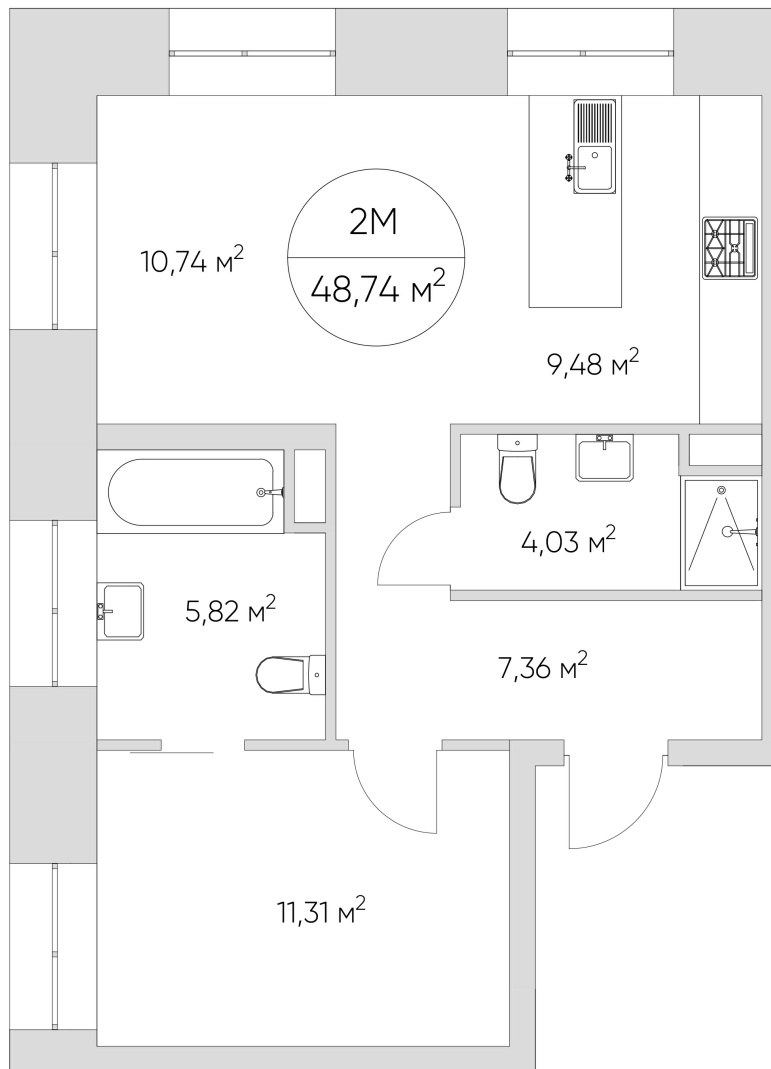

N'ICE LOFT

ЛОТ №2.2.9.2

Этаж **9**
Корпус **2**
Площадь **48.74 кв.м.**

Стоимость **13 924 550 ₪**
~~16 857 808 ₪~~

Цена действительна на 08.09.2024

nice-loft.ru callcenter@coldy.ru Автомобильный пр.4 +7 (495) 153 67 85

Любая информация, представленная в предложении, носит исключительно информационный характер и ни при каких условиях не является публичной офертой, определяемой положениями статьи 437 ГК РФ

N'ICE LOFT

ЛОТ №2.2.9.2