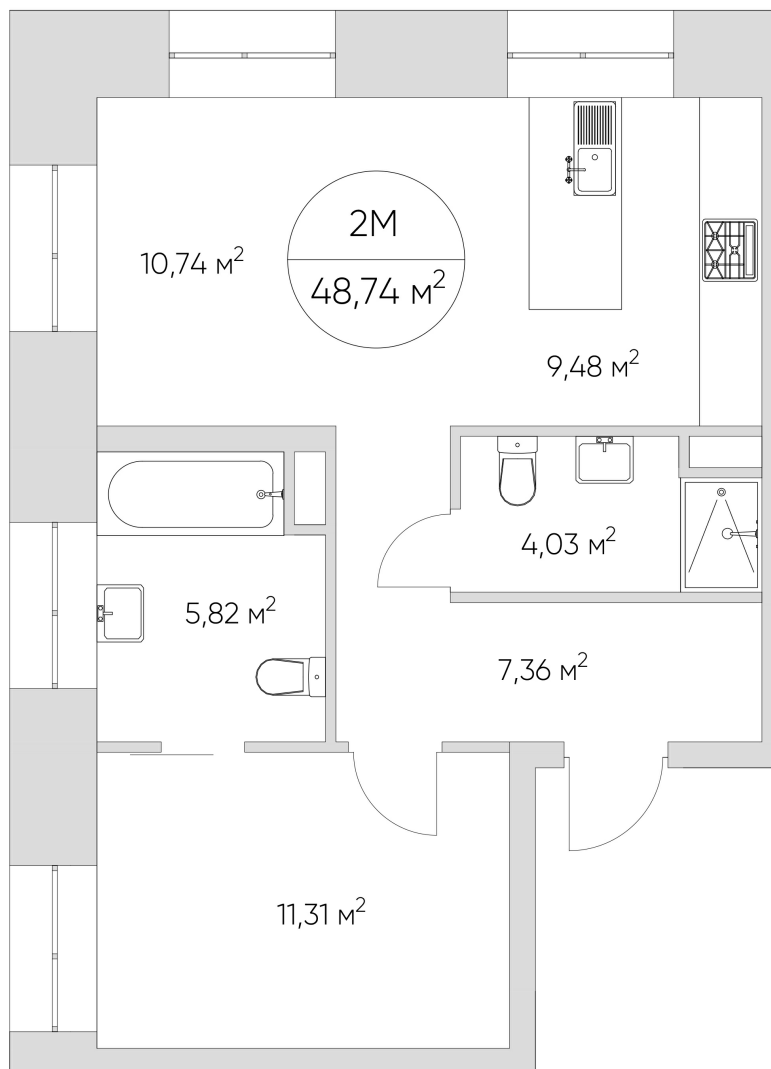

N'ICE LOFT

ЛОТ №2.2.9.2

Этаж **9**
Корпус **2**
Площадь **48.74 кв.м.**
Отделка **Без отделки**

Стоимость **15 548 547 ₽**

Цена действительна на 26.09.2023

nice-loft.ru callcenter@coldy.ru Автомобильный пр.4 +7 (495) 153 67 85

Любая информация, представленная в предложении, носит исключительно информационный характер и ни при каких условиях не является публичной офертой, определяемой положениями статьи 437 ГК РФ

N'ICE LOFT

ЛОТ №2.2.9.2