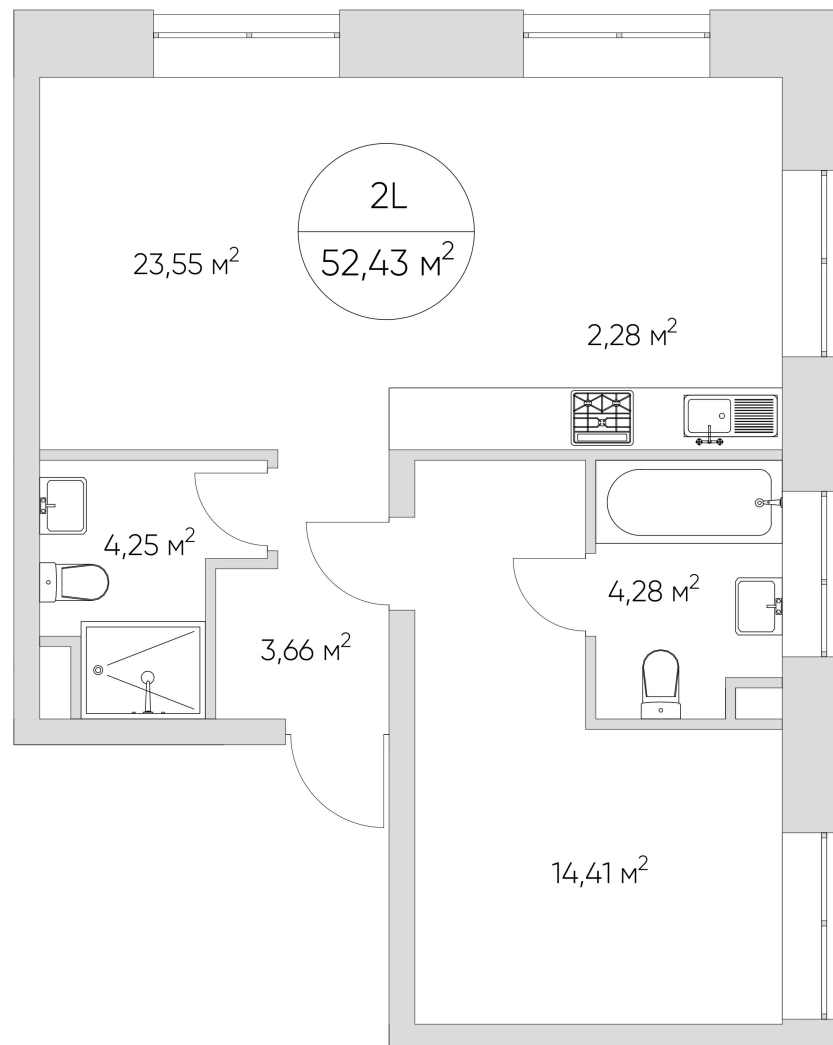

# N'ICE LOFT

ЛОТ №2.2.8.5

Этаж **8**  
Корпус **2**  
Площадь **52.43 кв.м.**

Стоимость **13 127 948 ₪**  
~~18 754 211 ₪~~

Цена действительна на 22.10.2024

[nice-loft.ru](http://nice-loft.ru) [callcenter@coldy.ru](mailto:callcenter@coldy.ru) Автомобильный пр.4 +7 (495) 153 67 85