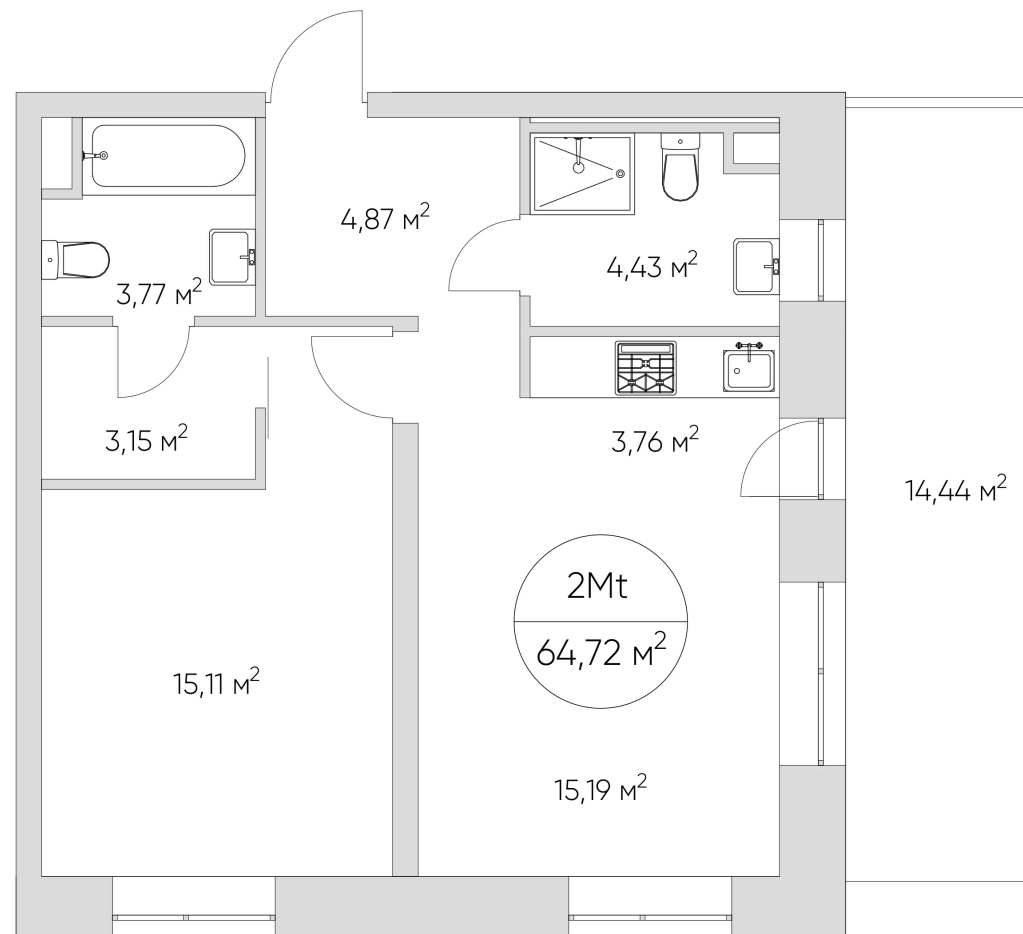

N'ICE LOFT

ЛОТ №2.2.5.6

Этаж **5**
Корпус **2**
Площадь **64.72 кв.м.**

Стоимость **15 820 157 ₪**
~~22 600 224 ₪~~

Цена действительна на 22.10.2024

nice-loft.ru callcenter@coldy.ru Автомобильный пр.4 +7 (495) 153 67 85