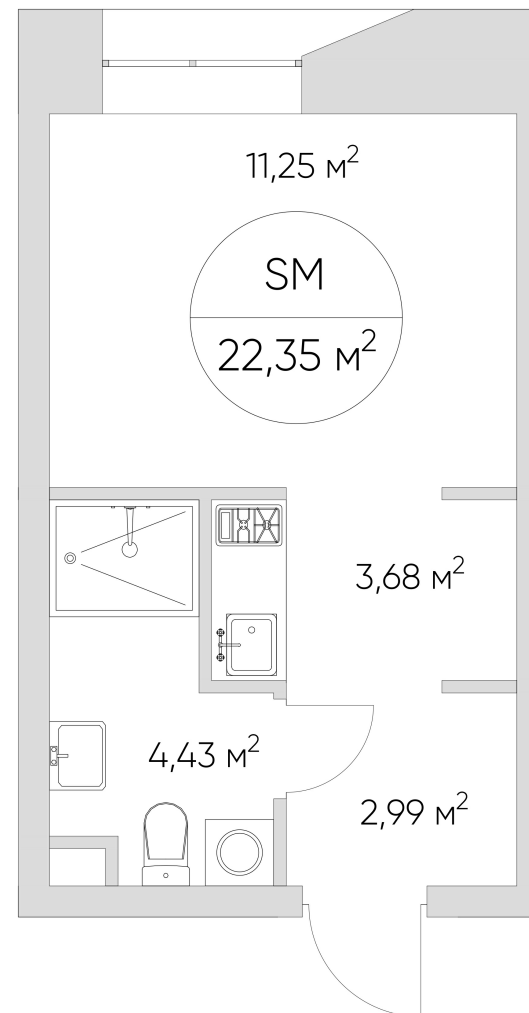

## ЛОТ №2.2.4.9

Этаж **4**  
Корпус **2**  
Площадь **22.35 кв.м.**

Стоимость **7 759 200 ₽**  
~~9 393 705 ₽~~

Цена действительна на 22.10.2024

[nice-loft.ru](http://nice-loft.ru) [callcenter@coldy.ru](mailto:callcenter@coldy.ru) Автомобильный пр.4 +7 (495) 153 67 85