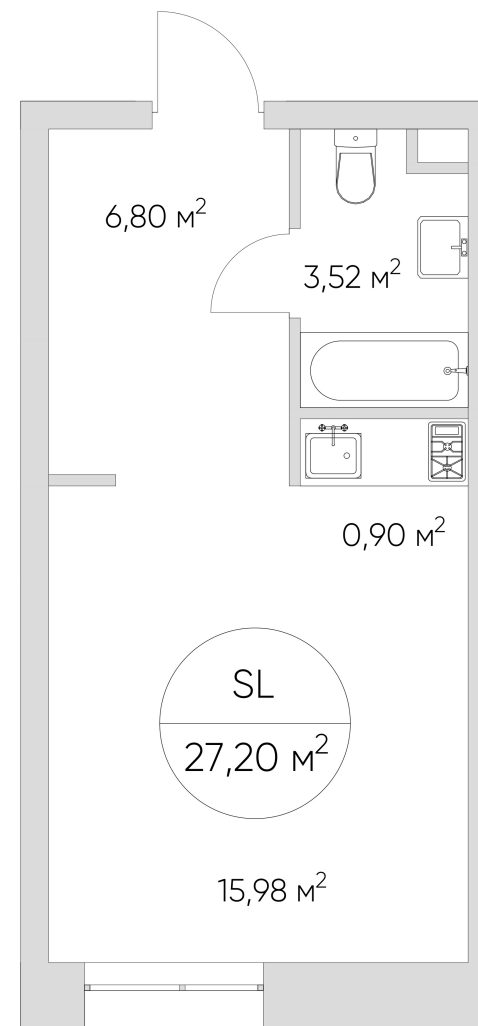

N'ICE LOFT

ЛОТ №2.2.2.12

Этаж **2**
Корпус **2**
Площадь **27.2 кв.м.**

Стоимость **7 717 483 ₺**
~~9 343 200 ₺~~

Цена действительна на 18.10.2024

nice-loft.ru callcenter@coldy.ru Автомобильный пр.4 +7 (495) 153 67 85