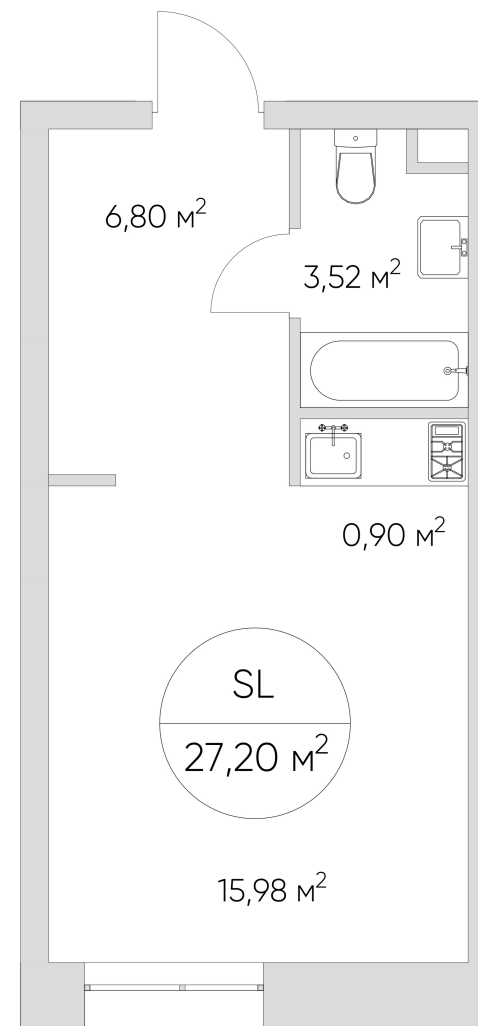

N'ICE LOFT

ЛОТ №2.2.2.12

Этаж **2**
Корпус **2**
Площадь **27.2 кв.м.**

Стоимость **8 031 072 ₪**
~~11 472 960 ₪~~

Цена действительна на 08.03.2025

nice-loft.ru callcenter@coldy.ru Автомобильный пр.4 +7 (495) 153 67 85

Любая информация, представленная в предложении, носит исключительно информационный характер и ни при каких условиях не является публичной офертой, определяемой положениями статьи 437 ГК РФ