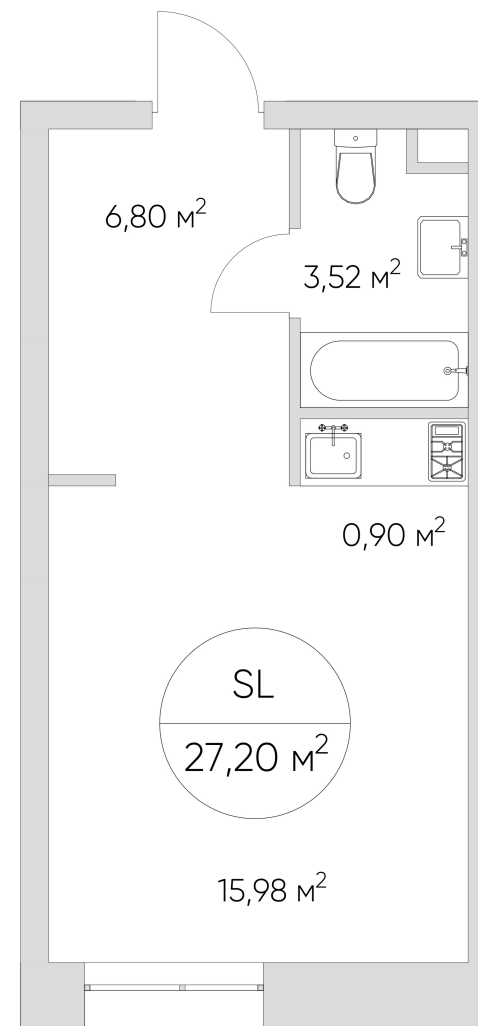

## ЛОТ №2.2.2.12

Этаж **2**  
Корпус **2**  
Площадь **27.2 кв.м.**

Стоимость **8 031 072 ₪**  
~~11 472 960 ₪~~

Цена действительна на 08.03.2025

[nice-loft.ru](http://nice-loft.ru) [callcenter@coldy.ru](mailto:callcenter@coldy.ru) Автомобильный пр.4 +7 (495) 153 67 85