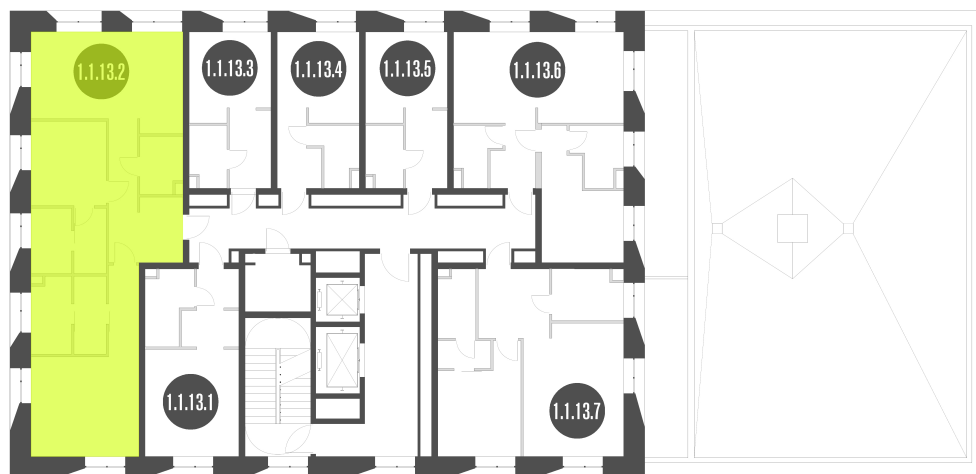

N'ICE LOFT

ЛОТ №1.1.13.2

13 ЭТАЖ

КОРПУС 1

nice-loft.ru   callcenter@coldy.ru   Автомобильный пр.4   +7 (495) 153 67 85

Любая информация, представленная в предложении, носит исключительно информационный характер и ни при каких условиях не является публичной офертой, определяемой положениями статьи 437 ГК РФ