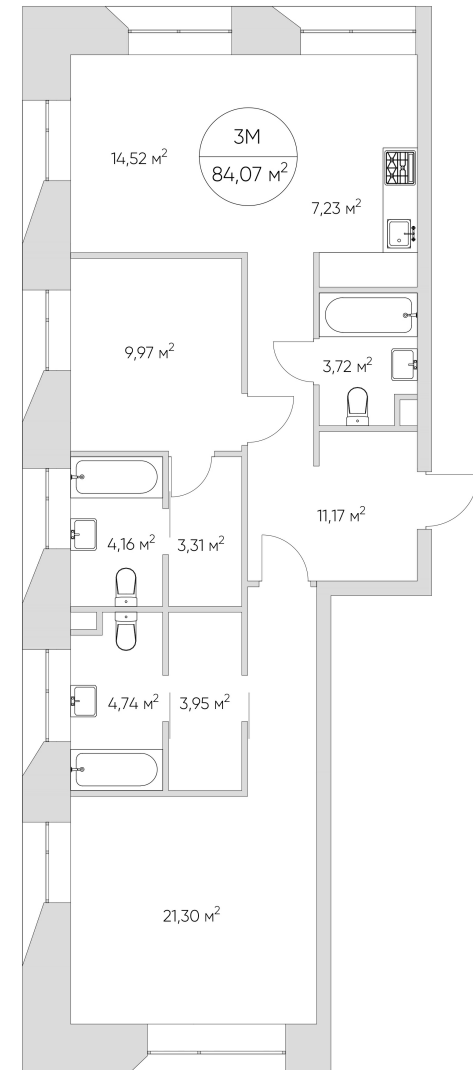

N'ICE LOFT

ЛОТ №1.1.13.2

Этаж **13**
Корпус **1**
Площадь **84.07 кв.м.**

Стоимость **22 554 703 ₪**
~~27 305 936 ₪~~

Цена действительна на 18.10.2024

nice-loft.ru callcenter@coldy.ru Автомобильный пр.4 +7 (495) 153 67 85