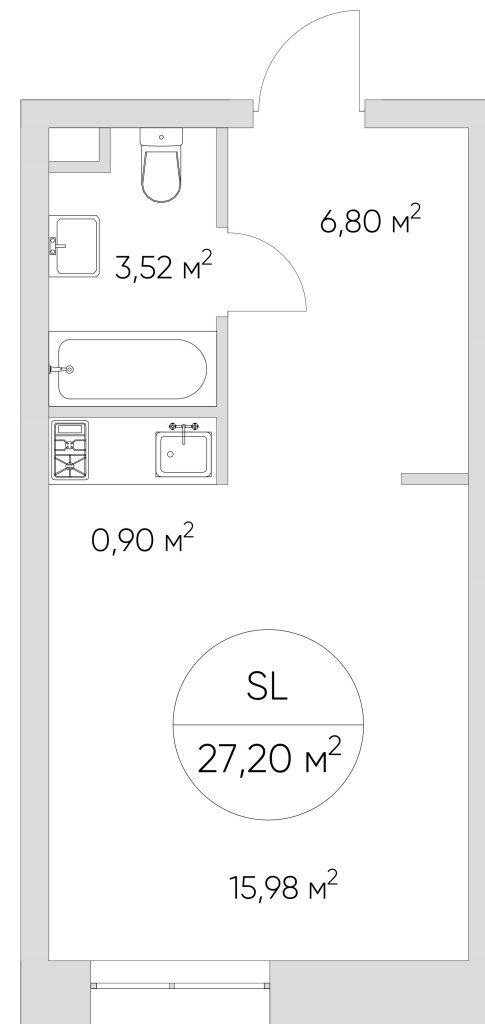

## ЛОТ №2.2.2.11

Этаж **2**  
Корпус **2**  
Площадь **27.2 кв.м.**

Стоимость **7 663 561 ₹**  
~~10 947 972 ₹~~

Цена действительна на 22.12.2024

[nice-loft.ru](http://nice-loft.ru) [callcenter@coldy.ru](mailto:callcenter@coldy.ru) Автомобильный пр.4 +7 (495) 153 67 85