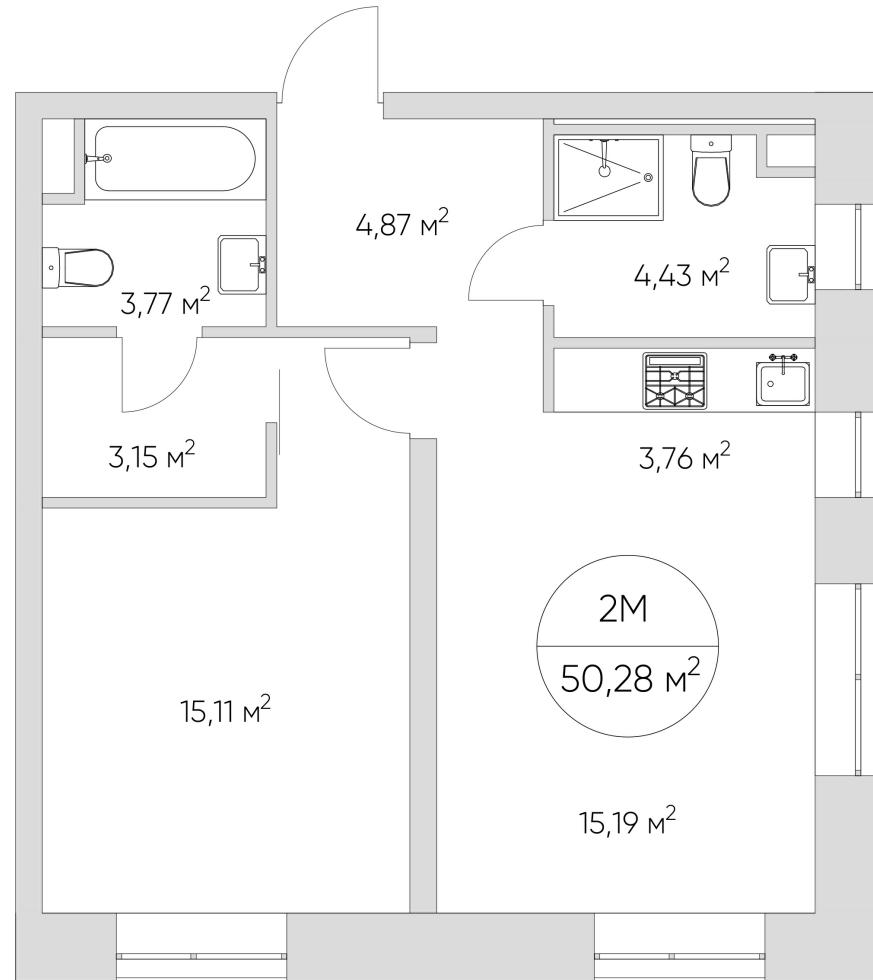

N'ICE LOFT

ЛОТ №2.2.19.6

Этаж **19**
Корпус **2**
Площадь **50.28 кв.м.**

Стоимость **14 805 901 ₪**
~~21 151 287 ₪~~

Цена действительна на 31.12.2024

nice-loft.ru callcenter@coldy.ru Автомобильный пр.4 +7 (495) 153 67 85

Любая информация, представленная в предложении, носит исключительно информационный характер и ни при каких условиях не является публичной офертой, определяемой положениями статьи 437 ГК РФ

N'ICE LOFT

ЛОТ №2.2.19.6