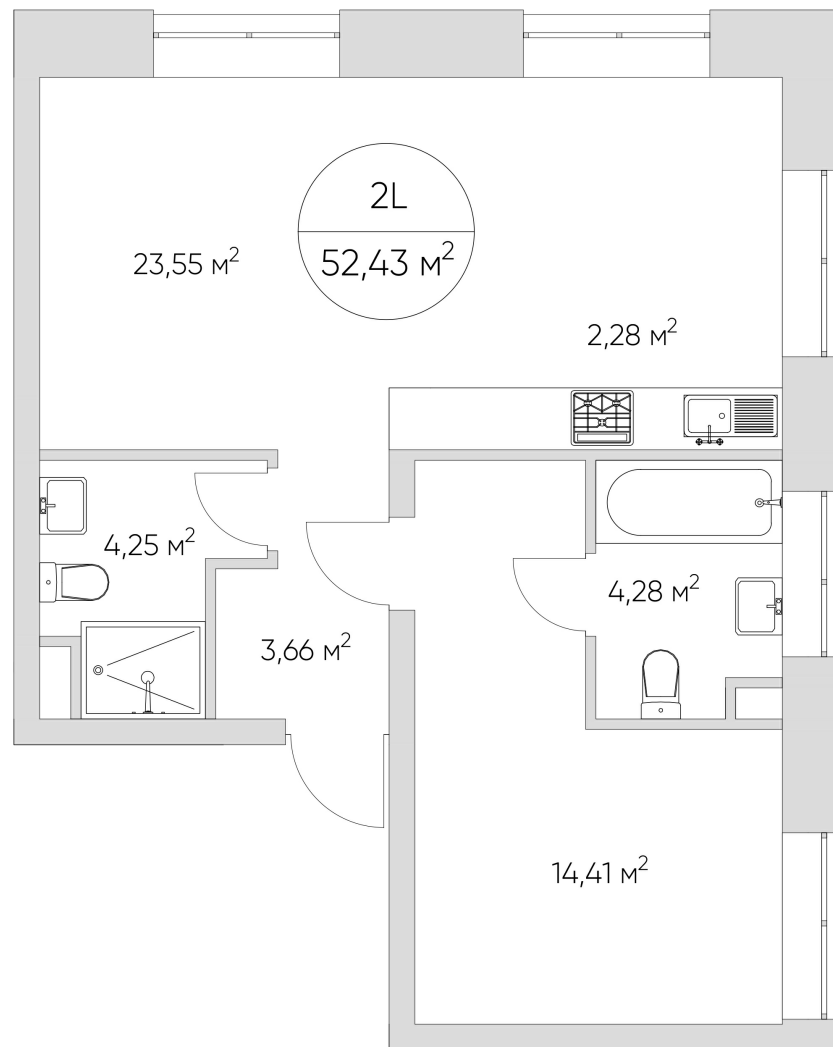

# N'ICE LOFT

ЛОТ №2.2.19.5

Этаж **19**  
Корпус **2**  
Площадь **52.43 кв.м.**  
Отделка **Без отделки**

Стоимость **19 152 469 ₹**

Цена действительна на 26.09.2023

[nice-loft.ru](http://nice-loft.ru) [callcenter@coldy.ru](mailto:callcenter@coldy.ru) Автомобильный пр.4 +7 (495) 153 67 85