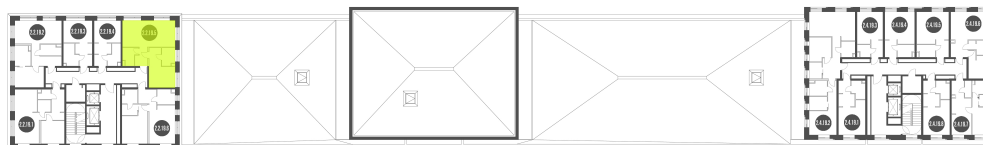

N'ICE LOFT

ЛОТ №2.2.19.5

19 ЭТАЖ

КОРПУС 2

nice-loft.ru   callcenter@coldy.ru   Автомобильный пр.4   +7 (495) 153 67 85

Любая информация, представленная в предложении, носит исключительно информационный характер и ни при каких условиях не является публичной офертой, определяемой положениями статьи 437 ГК РФ