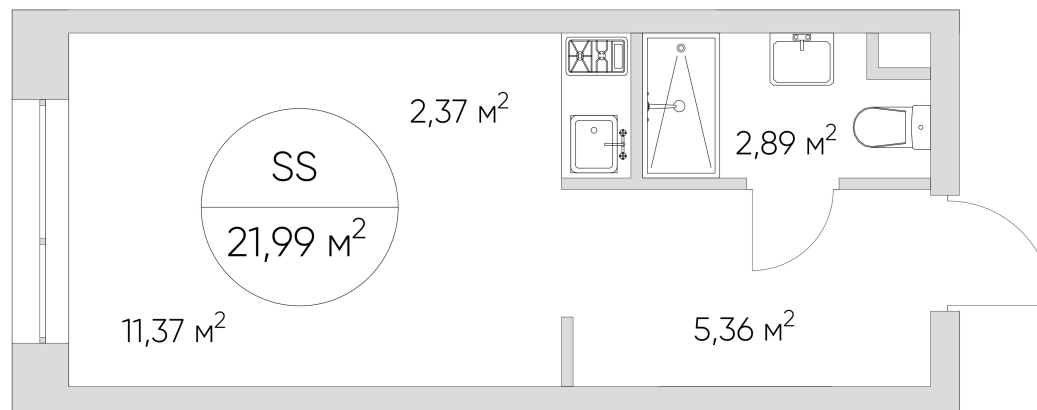

N'ICE LOFT

ЛОТ №7.9.20.10

Этаж **20**
Корпус **7**
Площадь **21.99 кв.м.**

Стоимость **7 656 016 ₹**
~~9 268 785 ₹~~

Цена действительна на 22.10.2024

nice-loft.ru callcenter@coldy.ru Автомобильный пр.4 +7 (495) 153 67 85