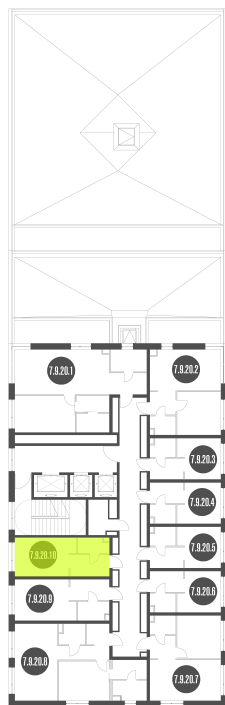

N'ICE LOFT

ЛОТ №7.9.20.10

20 ЭТАЖ

КОРПУС 7

nice-loft.ru   callcenter@coldy.ru   Автомобильный пр.4   +7 (495) 153 67 85

Любая информация, представленная в предложении, носит исключительно информационный характер и ни при каких условиях не является публичной офертой, определяемой положениями статьи 437 ГК РФ